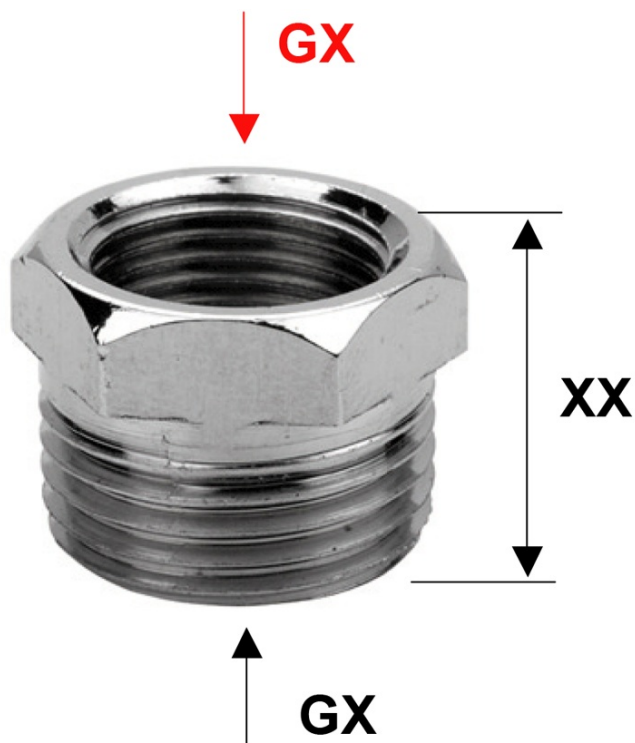

Produktový list

Objednací kód: **60038**

Redukce F3/8xM1/2, chrom

GX	GX	XX
1/4	3/8	15,5
3/8	1/2	17
1/2	3/4	19
3/4	1"	21