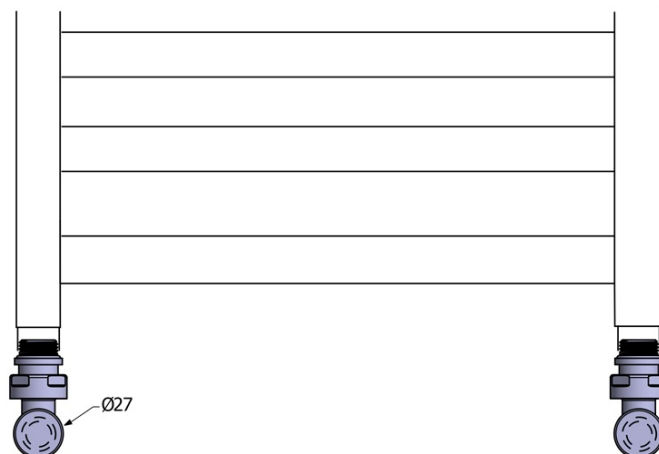

Produktový list

Objednací kód: **CP5115BS**

COMPACT BLACK připojovací sada ruční rohová, černá mat

UBC s.r.o.

Mělnická 87
250 65 Líbeznice
Česká republika