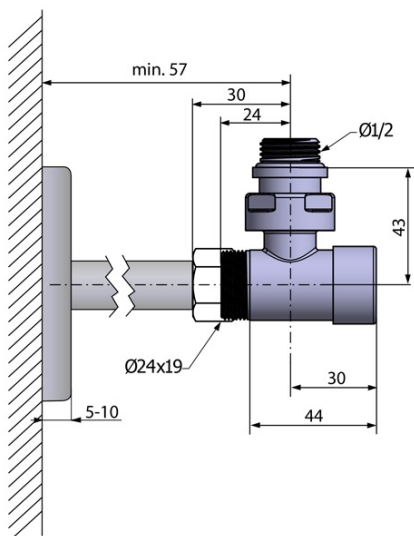

Produktový list

Objednací kód: **CP5115BS**

COMPACT BLACK připojovací sada ruční rohová, černá mat

UBC s.r.o.

Mělnická 87
250 65 Líbeznice
Česká republika