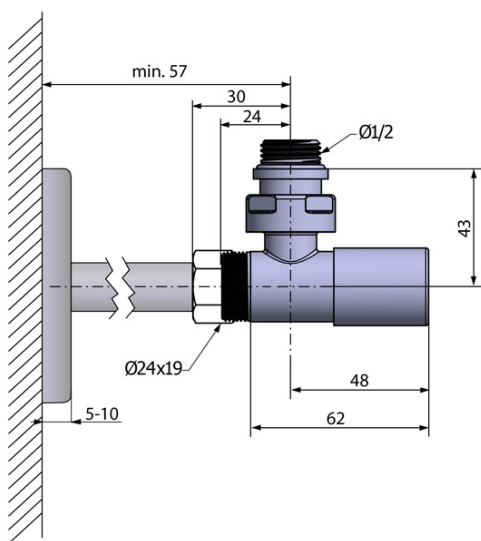

Produktový list

Objednací kód: **CP5115BS**

COMPACT BLACK připojovací sada ruční rohová, černá mat

UBC s.r.o.

Mělnická 87
250 65 Líbeznice
Česká republika