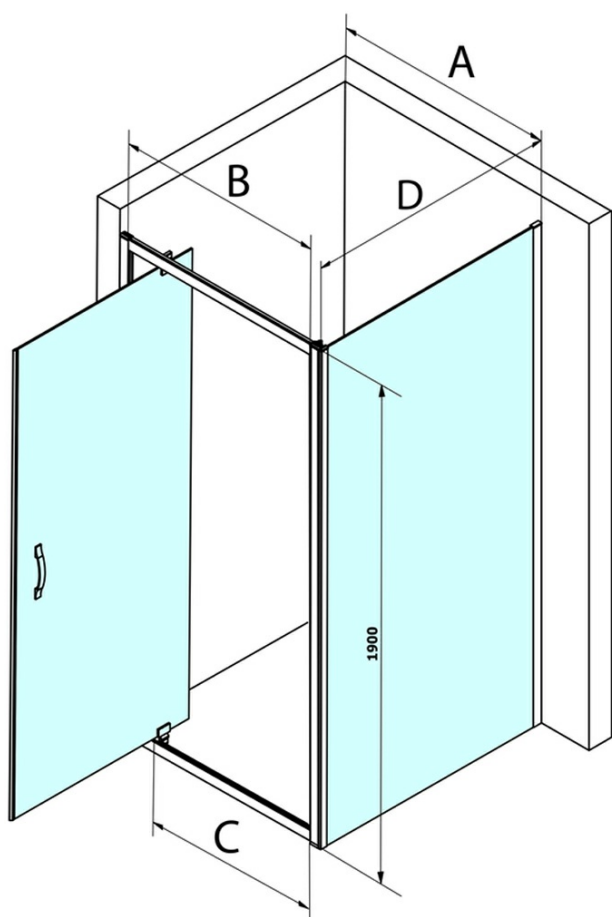

Produktový list

Objednací kód: **GS3899GS4390**

SIGMA SIMPLY čtvercový sprchový kout pivot dveře
900x900mm L/P varianta, Brick sklo

MODEL	A	B	C
GS1279	780-820	670	580
GS1296	880-920	770	680
GS3888	780-820	670	580
GS3899	880-920	770	680

MODEL	D
GS3170	680-700
GS3175	730-750
GS3180	780-800
GS3190	880-900
GS3110	980-1000
GS4370	680-700
GS4375	730-750
GS4380	780-800
GS4390	880-900
GS4310	980-1000