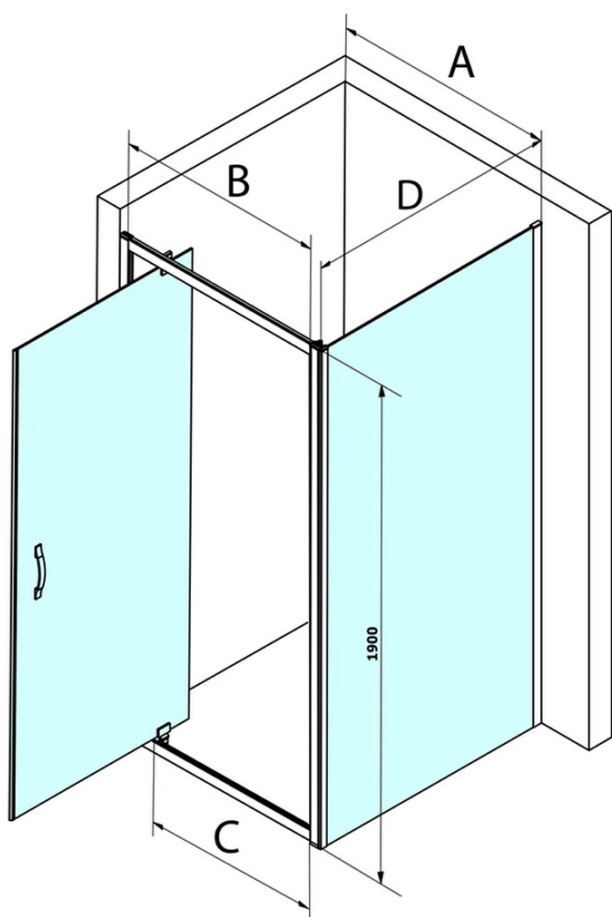

Produktový list

Objednací kód: **GS3888GS4380**

SIGMA SIMPLY čtvercový sprchový kout pivot dveře
800x800mm L/P varianta, Brick sklo

MODEL	A	B	C
GS1279	780-820	670	580
GS1296	880-920	770	680
GS3888	780-820	670	580
GS3899	880-920	770	680

MODEL	D
GS3170	680-700
GS3175	730-750
GS3180	780-800
GS3190	880-900
GS3110	980-1000
GS4370	680-700
GS4375	730-750
GS4380	780-800
GS4390	880-900
GS4310	980-1000