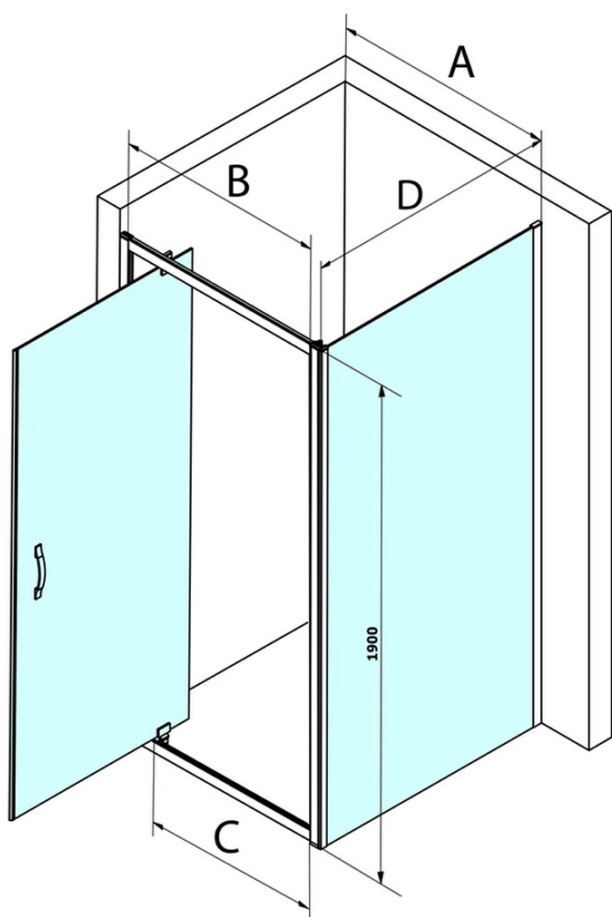

Produktový list

Objednací kód: **GS3899GS4375**

SIGMA SIMPLY obdélníkový sprchový kout pivot dveře
900x750mm L/P varianta, Brick sklo

MODEL	A	B	C
GS1279	780-820	670	580
GS1296	880-920	770	680
GS3888	780-820	670	580
GS3899	880-920	770	680

MODEL	D
GS3170	680-700
GS3175	730-750
GS3180	780-800
GS3190	880-900
GS3110	980-1000
GS4370	680-700
GS4375	730-750
GS4380	780-800
GS4390	880-900
GS4310	980-1000