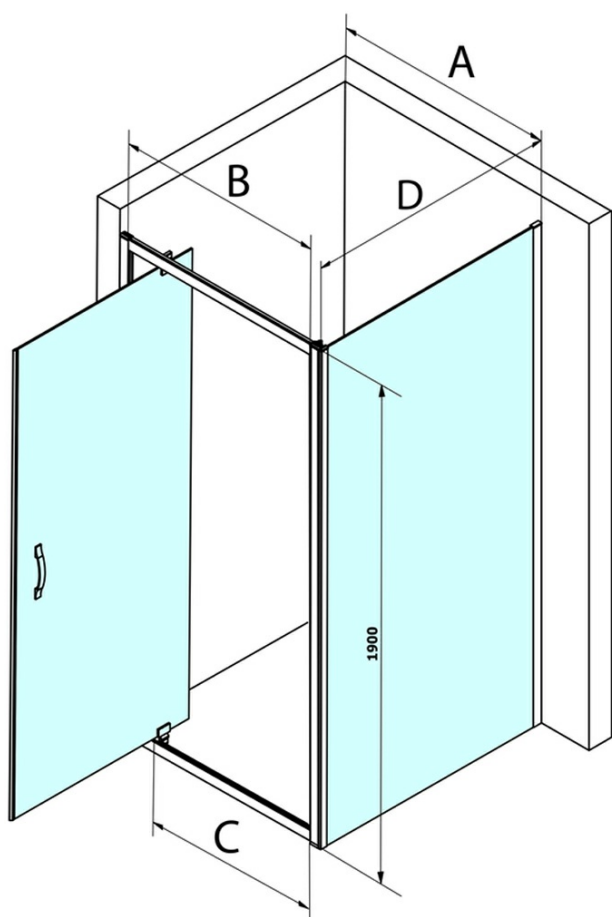

Produktový list

Objednací kód: **GS3888GS4310**

SIGMA SIMPLY obdélníkový sprchový kout pivot dveře
800x1000mm L/P varianta, Brick sklo

MODEL	A	B	C
GS1279	780-820	670	580
GS1296	880-920	770	680
GS3888	780-820	670	580
GS3899	880-920	770	680

MODEL	D
GS3170	680-700
GS3175	730-750
GS3180	780-800
GS3190	880-900
GS3110	980-1000
GS4370	680-700
GS4375	730-750
GS4380	780-800
GS4390	880-900
GS4310	980-1000