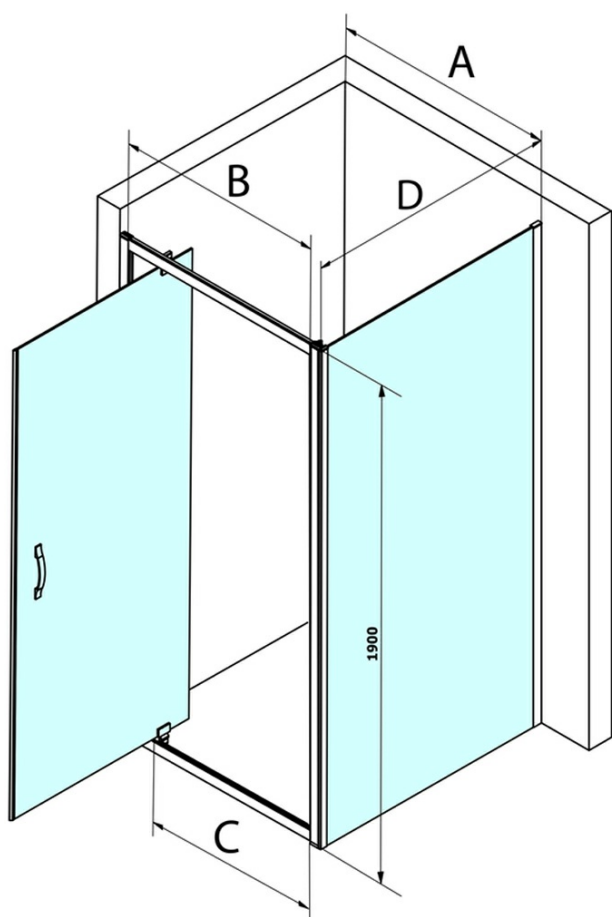

# Produktový list

Objednací kód: **GS3888GS4390**

**SIGMA SIMPLY** obdélníkový sprchový kout pivot dveře  
800x900mm L/P varianta, Brick sklo

MODEL	A	B	C
GS1279	780-820	670	580
GS1296	880-920	770	680
GS3888	780-820	670	580
GS3899	880-920	770	680

MODEL	D
GS3170	680-700
GS3175	730-750
GS3180	780-800
GS3190	880-900
GS3110	980-1000
GS4370	680-700
GS4375	730-750
GS4380	780-800
GS4390	880-900
GS4310	980-1000