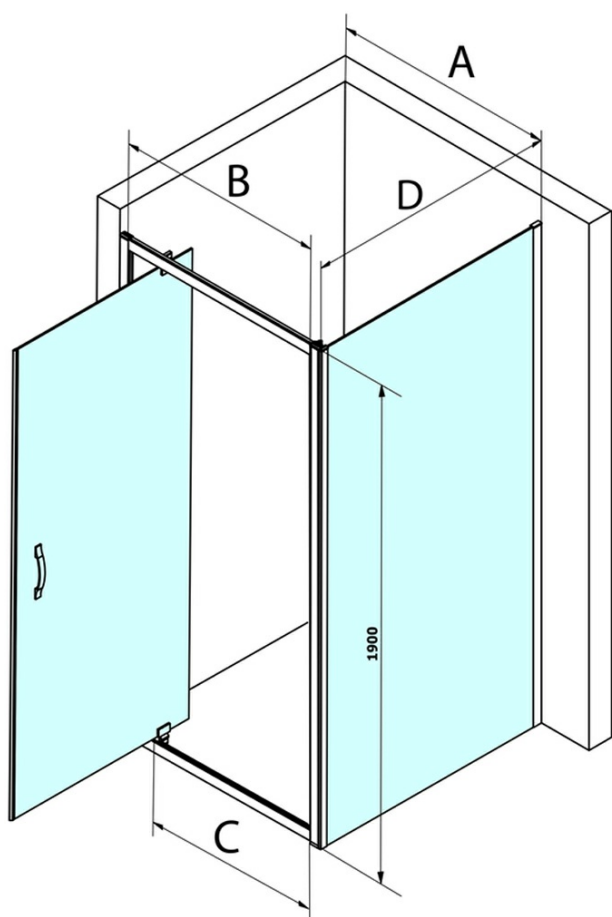

Produktový list

Objednací kód: **GS3888GS4375**

SIGMA SIMPLY obdélníkový sprchový kout pivot dveře
800x750mm L/P varianta, Brick sklo

MODEL	A	B	C
GS1279	780-820	670	580
GS1296	880-920	770	680
GS3888	780-820	670	580
GS3899	880-920	770	680

MODEL	D
GS3170	680-700
GS3175	730-750
GS3180	780-800
GS3190	880-900
GS3110	980-1000
GS4370	680-700
GS4375	730-750
GS4380	780-800
GS4390	880-900
GS4310	980-1000