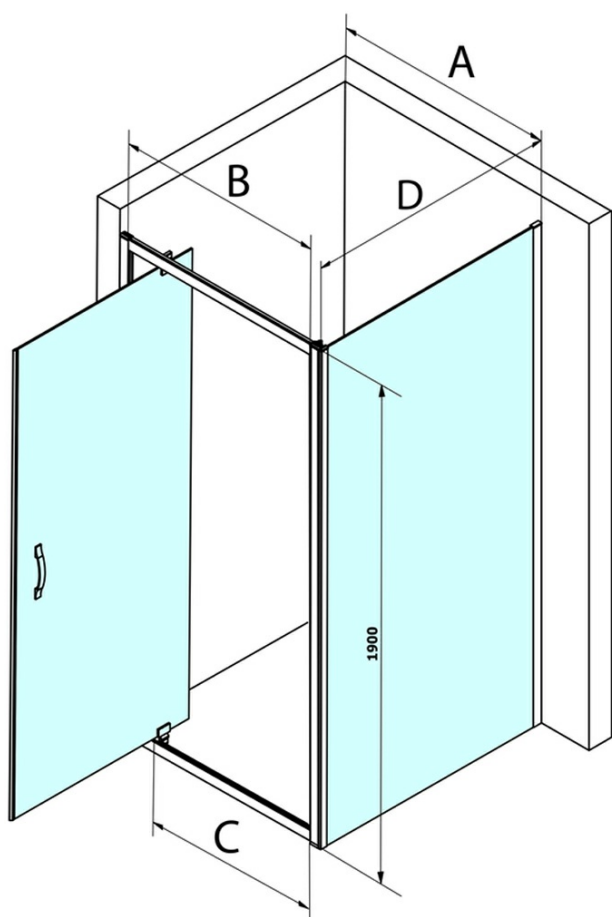

Produktový list

Objednací kód: **GS1296GS3190**

SIGMA SIMPLY čtvercový sprchový kout pivot dveře
900x900mm L/P varianta, čiré sklo

MODEL	A	B	C
GS1279	780-820	670	580
GS1296	880-920	770	680
GS3888	780-820	670	580
GS3899	880-920	770	680

MODEL	D
GS3170	680-700
GS3175	730-750
GS3180	780-800
GS3190	880-900
GS3110	980-1000
GS4370	680-700
GS4375	730-750
GS4380	780-800
GS4390	880-900
GS4310	980-1000