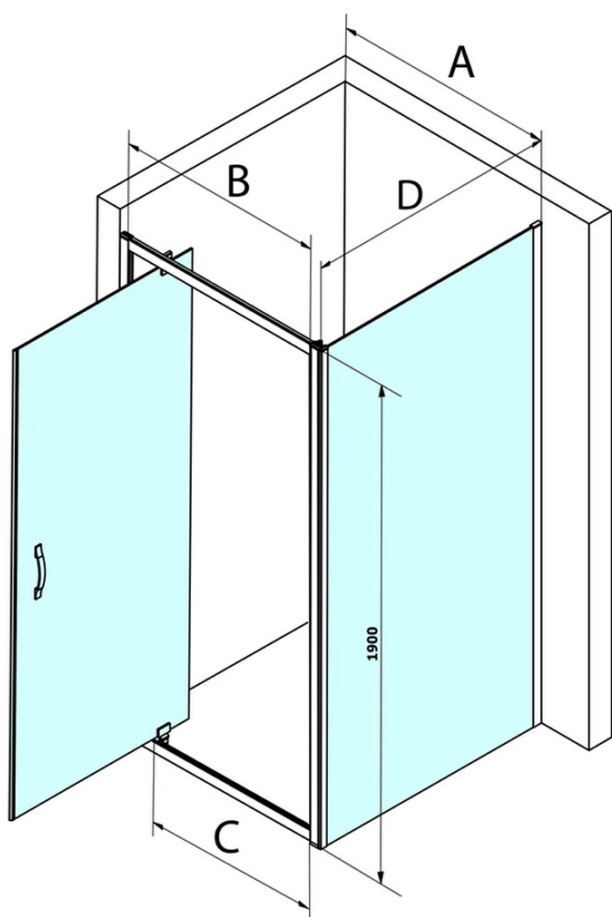

Produktový list

Objednací kód: **GS1279GS3180**

SIGMA SIMPLY čtvercový sprchový kout pivot dveře
800x800mm L/P varianta, čiré sklo

MODEL	A	B	C
GS1279	780-820	670	580
GS1296	880-920	770	680
GS3888	780-820	670	580
GS3899	880-920	770	680

MODEL	D
GS3170	680-700
GS3175	730-750
GS3180	780-800
GS3190	880-900
GS3110	980-1000
GS4370	680-700
GS4375	730-750
GS4380	780-800
GS4390	880-900
GS4310	980-1000