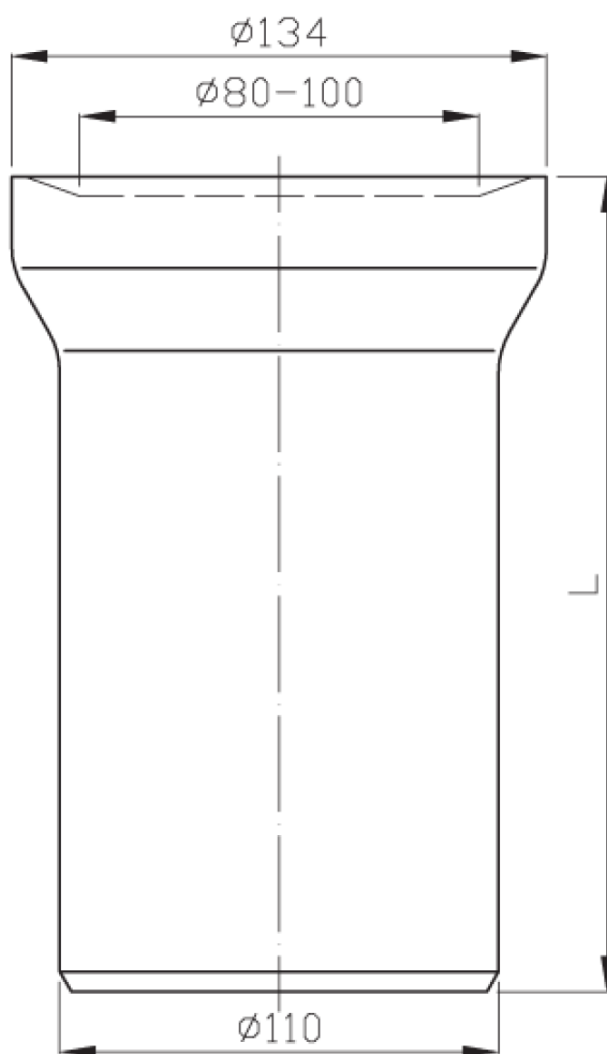

Produktový list

Objednací kód: **159.309.0**

Přímý kus odpadní k WC, prům. 110 mm, délka 400 mm

L=400mm