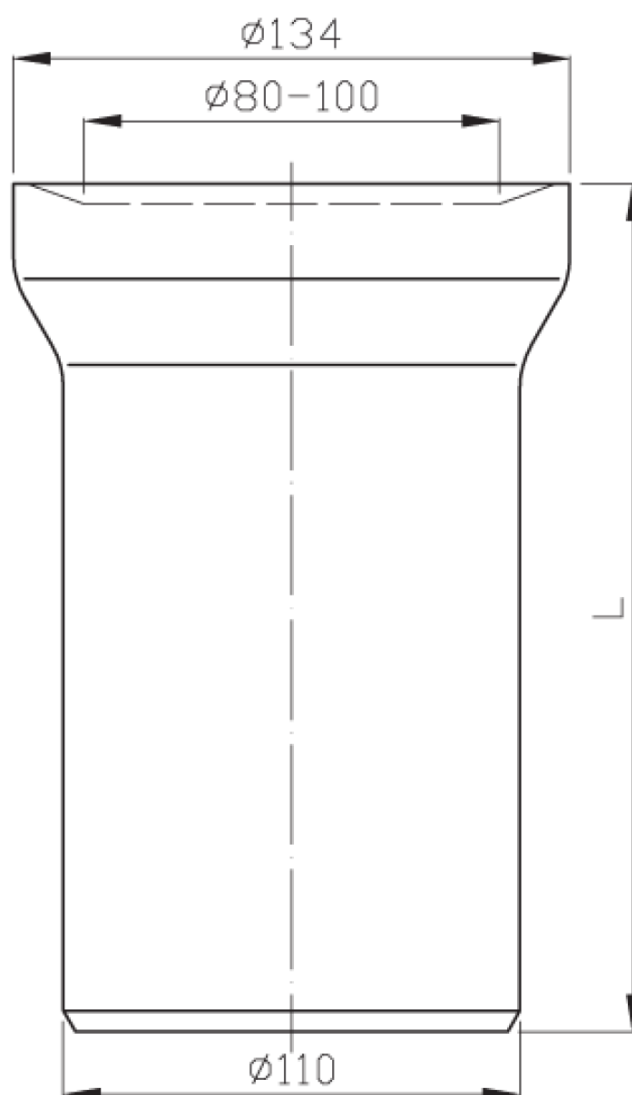

## Produktový list

Objednací kód: **159.306.0**

Přímý kus odpadní k WC, prům. 110 mm, délka 250 mm

**L=250mm**