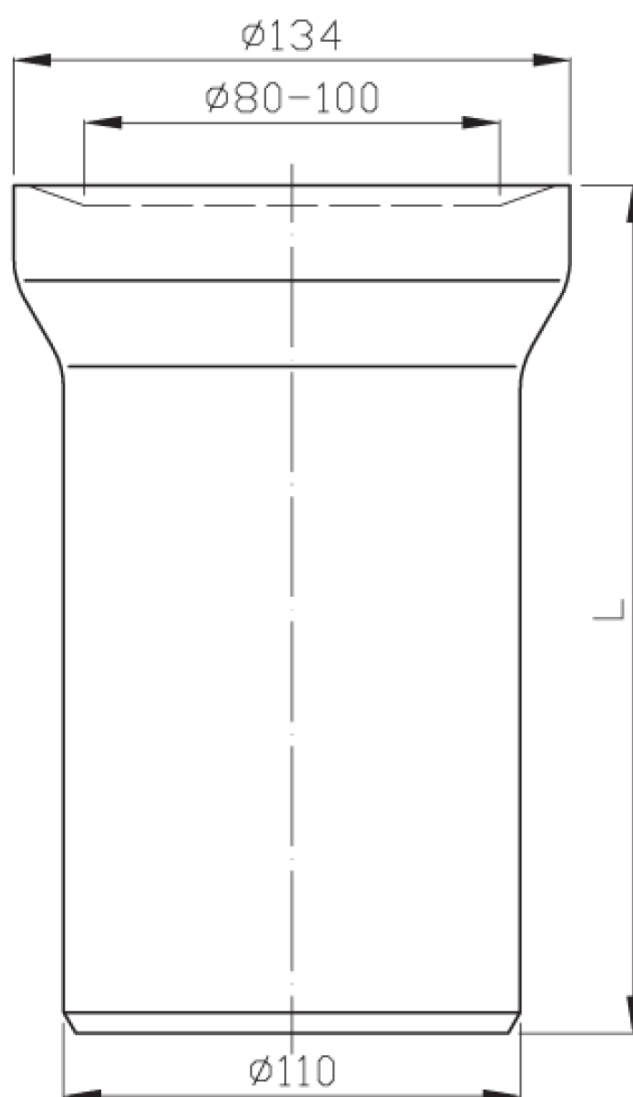

## Produktový list

Objednací kód: **159.303.0**

Přímý kus odpadní k WC, prům. 110 mm, délka 150 mm

L=150mm