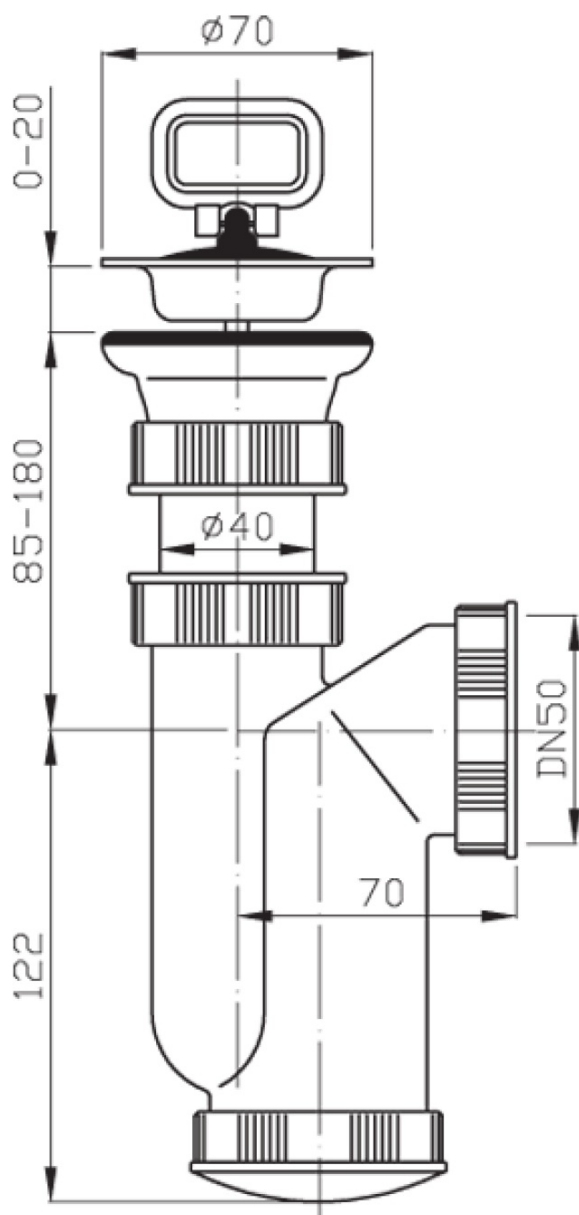

Produktový list

Objednací kód: **155.117.0**

Dřezový sifon, nerez výpusť, zátka s uchem, odpad 50mm, bílá

A

B