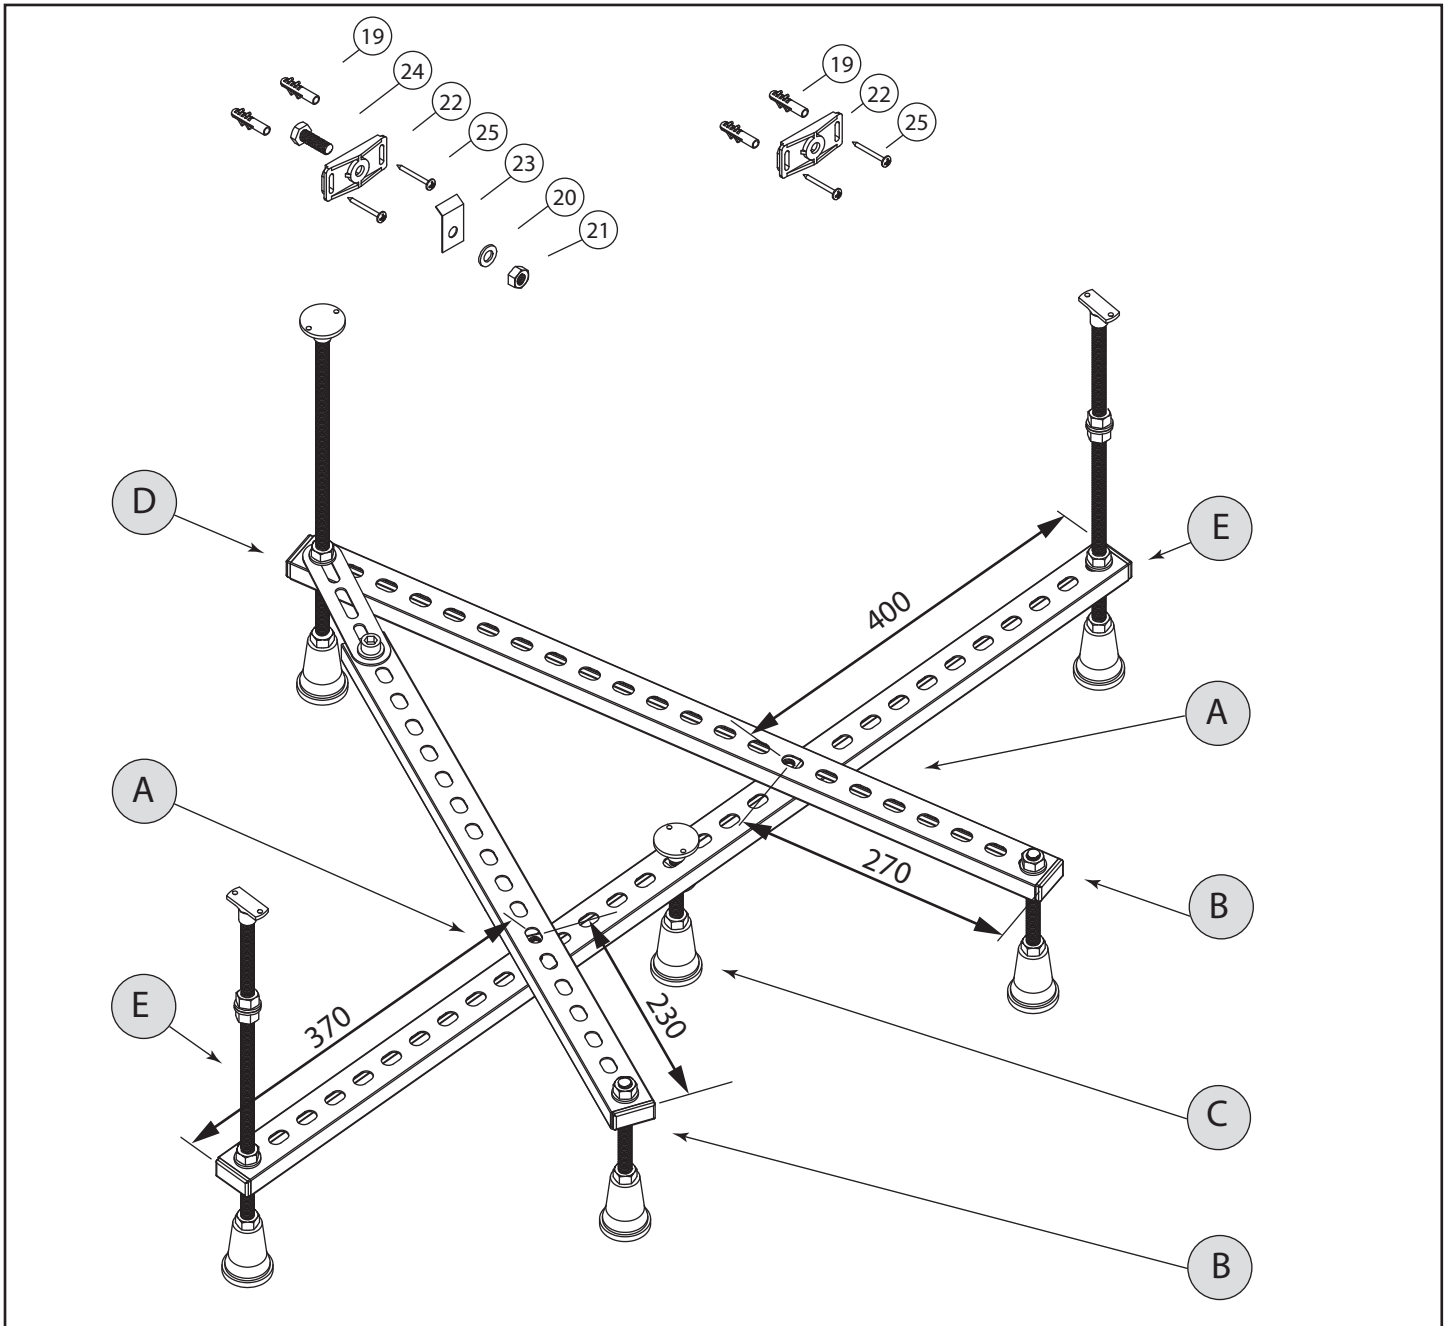

**GB** Mounting instructions  
**CZ** Montážní návod  
**H** Szerelési utasítás  
**RU** Инструкция по монтажу  
**D/A** Montageanleitung  
**PL** Instrukcja montażu

**RO** Instrucțiuni de montaj  
**ES** Manual de instrucciones  
**FR** Notice de montage  
**NL** Montage instructie  
**LT** Montavimo instrukcija  
**SK** Montážny návod

- |   |   |   |  |
|---|---|---|--|
| 01 3x M12      | 08 6x      | 14 3x 110    | 19 8x 8x40    |
| 02 22x M12     | 09 6x      | 15 6x       | 20 2x M10/23  |
| 03 3x M12      | 10 2x      | 16 1x 630   | 21 2x M10     |
| 04 8x 6x20     | 11 2x      | 17 1x 770   | 22 4x         |
| 05 8x M10/19   | 12 3x 430  | 18 1x 1090  | 23 2x         |
| 06 18x M12/23  | 13 1x      |   | 24 2x M10     |
| 07 1x M12/36   |   |   | 25 8x 4x40    |

ACRYLYC PANEL SET

GLUE NOT INCLUDED

- |    |  |           |    |  |         |    |  |          |
|----|--|-----------|----|--|---------|----|--|----------|
| 26 |  | 2x 4x40   | 30 |  | 1x M10  | 34 |  | 1x M10   |
| 27 |  | 2x 8x40   | 31 |  | 5x      | 35 |  | 2x 50x50 |
| 28 |  | 2x M10/19 | 32 |  | 5x 4x20 | 36 |  | 5x 110   |
| 29 |  | 1x M10/30 | 33 |  | 5x      | 37 |  | 3x 180   |