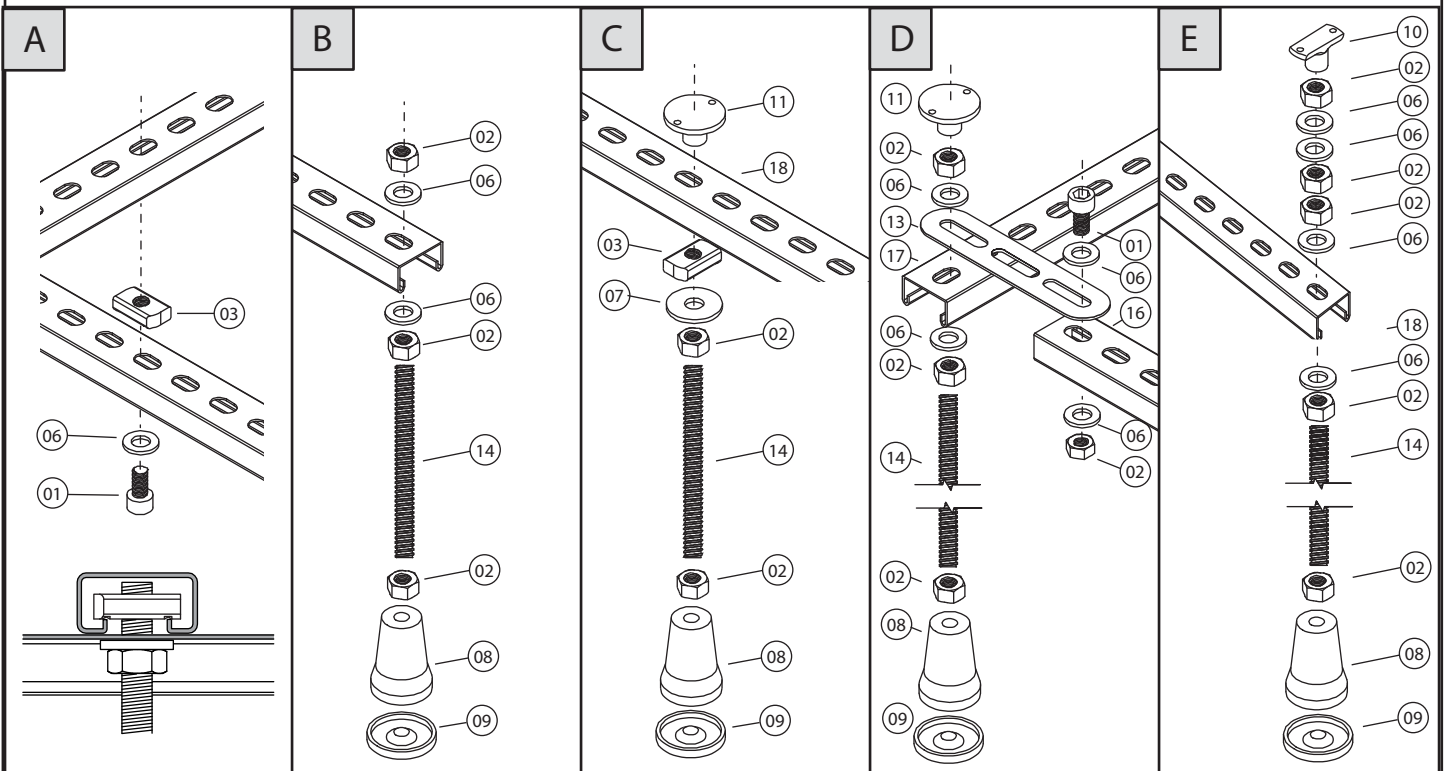

**GB** Mounting instructions  
**CZ** Montážní návod  
**H** Szerelési utasítás  
**RU** Инструкция по монтажу  
**D/A** Montageanleitung  
**PL** Instrukcja montażu

**RO** Instrucțiuni de montaj  
**ES** Manual de instrucciones  
**FR** Notice de montage  
**NL** Montage instructie  
**LT** Montavimo instrukcija  
**SK** Montážny návod

- |   |   |   |  |
|---|---|---|--|
| 01 3x M12      | 08 6x      | 14 3x 110    | 19 8x 8x40    |
| 02 22x M12     | 09 6x      | 15 6x       | 20 2x M10/23  |
| 03 3x M12      | 10 2x      | 16 1x 630   | 21 2x M10     |
| 04 8x 6x20     | 11 2x      | 17 1x 770   | 22 4x         |
| 05 8x M10/19   | 12 3x 430  | 18 1x 1090  | 23 2x         |
| 06 18x M12/23  | 13 1x      |   | 24 2x M10     |
| 07 1x M12/36   |   |   | 25 8x 4x40    |

ACRYLYC PANEL SET

GLUE NOT INCLUDED

- |    |  |           |    |  |         |    |  |          |
|----|--|-----------|----|--|---------|----|--|----------|
| 26 |  | 2x 4x40   | 30 |  | 1x M10  | 34 |  | 1x M10   |
| 27 |  | 2x 8x40   | 31 |  | 5x      | 35 |  | 2x 50x50 |
| 28 |  | 2x M10/19 | 32 |  | 5x 4x20 | 36 |  | 5x 110   |
| 29 |  | 1x M10/30 | 33 |  | 5x      | 37 |  | 3x 180   |