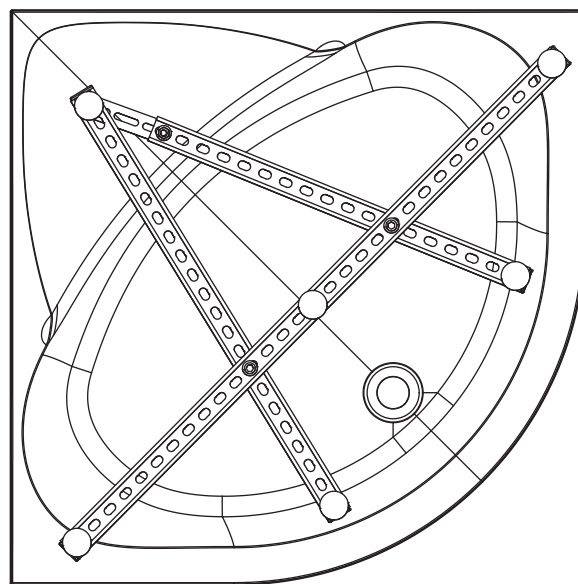

**GB** Mounting instructions  
**CZ** Montážní návod  
**H** Szerelési utasítás  
**RU** Инструкция по монтажу  
**D/A** Montageanleitung  
**PL** Instrukcja montażu

**RO** Instrucțiuni de montaj  
**ES** Manual de instrucciones  
**FR** Notice de montage  
**NL** Montage instructie  
**LT** Montavimo instrukcija  
**SK** Montážny návod

- |   |   |   |  |
|---|---|---|--|
| 01 3x M12      | 08 6x      | 14 3x 110    | 19 8x 8x40    |
| 02 22x M12     | 09 6x      | 15 6x       | 20 2x M10/23  |
| 03 3x M12      | 10 2x      | 16 1x 630   | 21 2x M10     |
| 04 8x 6x20     | 11 2x      | 17 1x 770   | 22 4x         |
| 05 8x M10/19   | 12 3x 430  | 18 1x 1090  | 23 2x         |
| 06 18x M12/23  | 13 1x      |   | 24 2x M10     |
| 07 1x M12/36   |   |   | 25 8x 4x40    |

ACRYLYC PANEL SET

GLUE NOT INCLUDED

- |    |  |           |    |  |         |    |  |          |
|----|--|-----------|----|--|---------|----|--|----------|
| 26 |  | 2x 4x40   | 30 |  | 1x M10  | 34 |  | 1x M10   |
| 27 |  | 2x 8x40   | 31 |  | 5x      | 35 |  | 2x 50x50 |
| 28 |  | 2x M10/19 | 32 |  | 5x 4x20 | 36 |  | 5x 110   |
| 29 |  | 1x M10/30 | 33 |  | 5x      | 37 |  | 3x 180   |