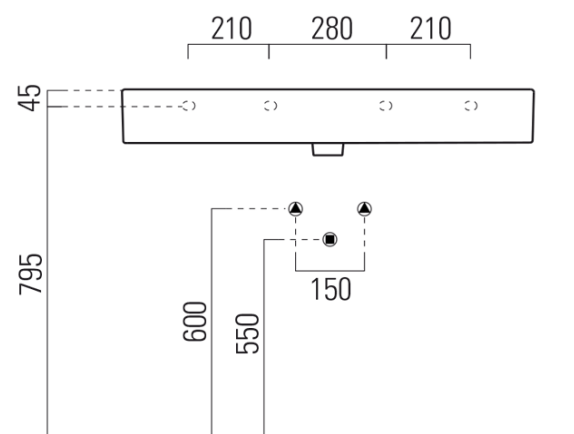

Produktový list

Objednací kód: **9451111**

KUBE X keramické umyvadlo 100x47 cm, s odkladnými plochami, bílá ExtraGlaze

* Taglio sul mobile
Furniture's cut