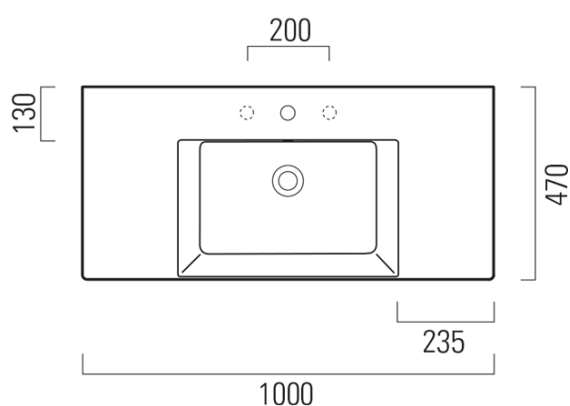

Produktový list

Objednací kód: **9451111**

KUBE X keramické umyvadlo 100x47 cm, s odkladnými plochami, bílá ExtraGlaze

* Taglio sul mobile
Furniture's cut