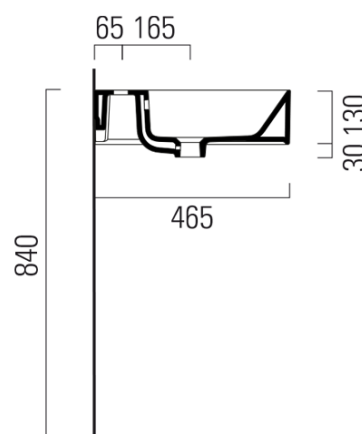

Produktový list

Objednací kód: **9451111**

KUBE X keramické umyvadlo 100x47 cm, s odkladnými plochami, bílá ExtraGlaze

* Taglio sul mobile
Furniture's cut