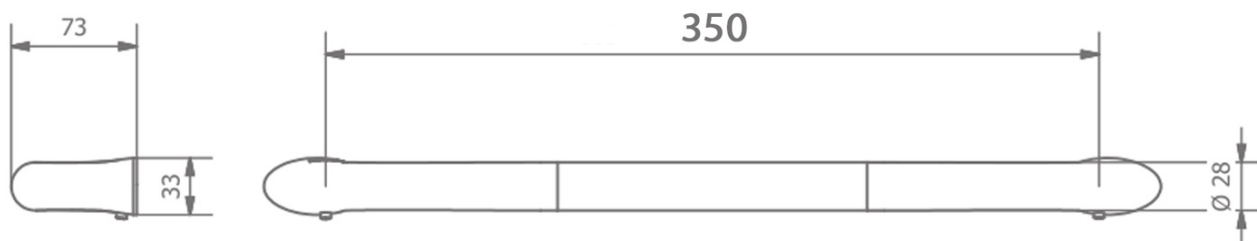

## Produktový list

Objednací kód: **ML35NE**

Pevnostní madlo, 350 mm, černá mat

max.nosnost: 150kg