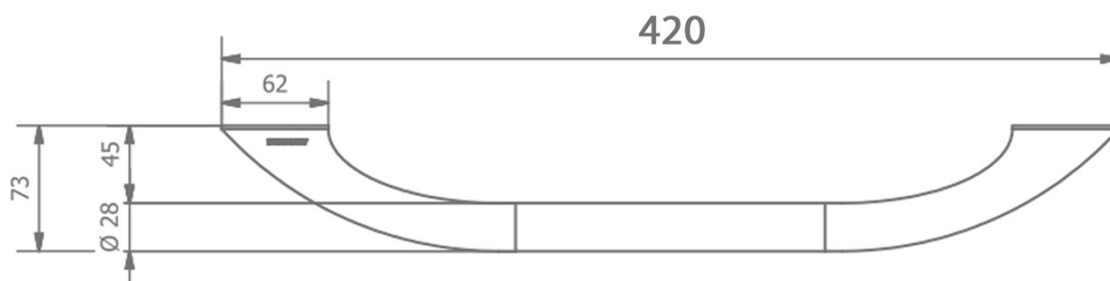

## Produktový list

Objednací kód: **ML35NE**

Pevnostní madlo, 350 mm, černá mat

max.nosnost: 150kg