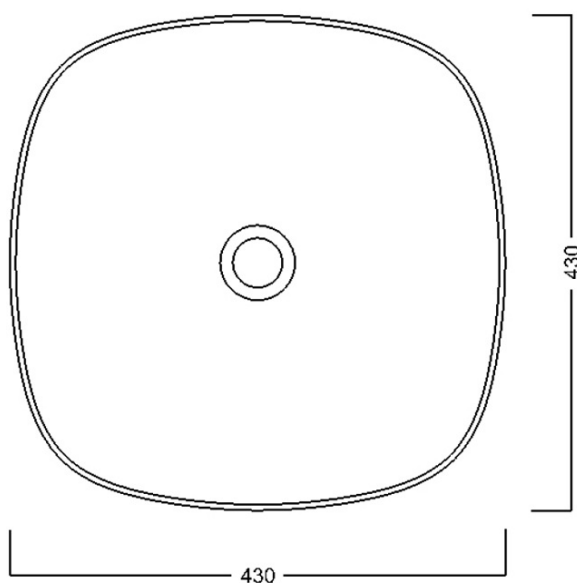

Produktový list

Objednací kód: **WH100**

**IDEA keramické umyvadlo 42x18x42 cm, na desku, bez
přepadu**

Foro consigliato /
Recommended hole