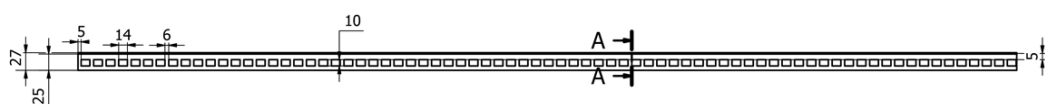

Produktový list

Objednací kód: **SPD1512-L**

Spádová lišta, levá, výška 12 mm, délka 1500 mm, nerez

A-A (1 : 1)