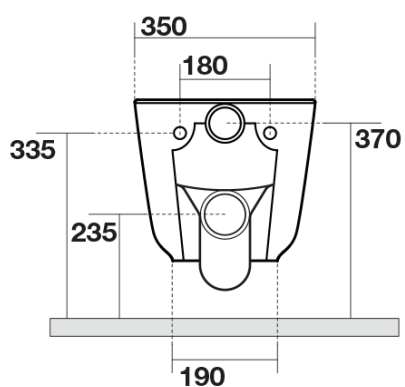

## Produktový list

Objednací kód: **511431**

**TRIBECA** závěsná WC mísa, Rimless, 35x54 cm, černá mat

UBC s.r.o.

Mělnická 87  
250 65 Líbeznice  
Česká republika