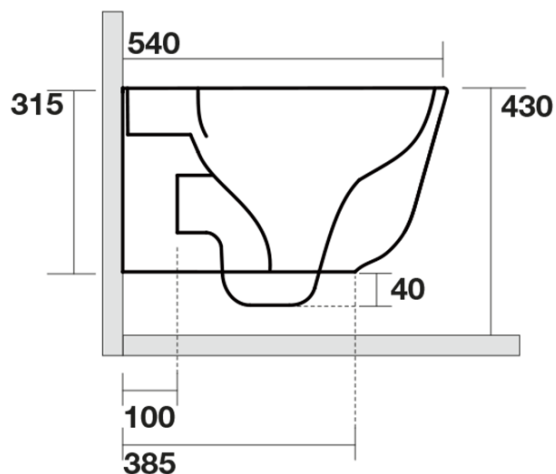

## Produktový list

Objednací kód: **511431**

**TRIBECA** závěsná WC mísa, Rimless, 35x54 cm, černá mat

UBC s.r.o.

Mělnická 87  
250 65 Líbeznice  
Česká republika