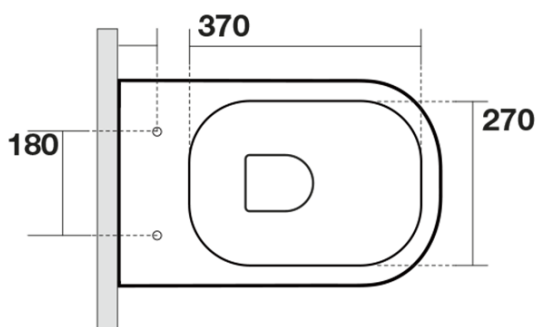

## Produktový list

Objednací kód: **511431**

**TRIBECA** závěsná WC mísa, Rimless, 35x54 cm, černá mat

UBC s.r.o.

Mělnická 87  
250 65 Líbeznice  
Česká republika