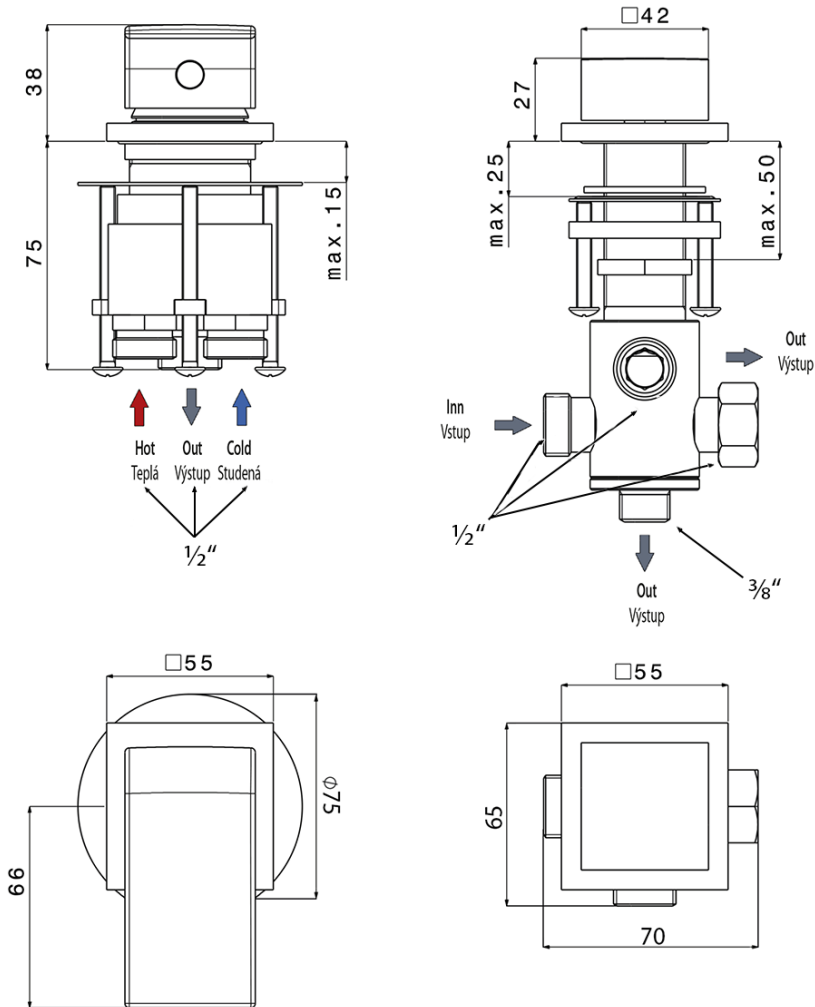

Produktový list

Objednací kód: **IF100**

INFINITI dvouprvková páková baterie na okraj vany, chrom

Installation holes
Otvory pro instalaci