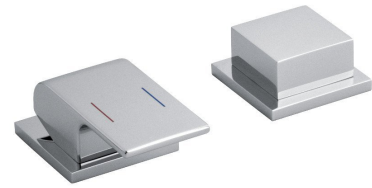

Produktový list

Objednací kód: **IF100**

INFINITI dvouprvková páková baterie na okraj vany, chrom

Installation holes
Otvory pro instalaci