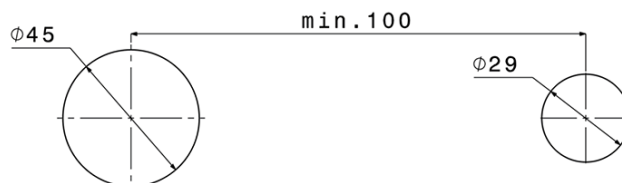

Produktový list

Objednací kód: **IF100**

INFINITI dvouprvková páková baterie na okraj vany, chrom

Installation holes
Otvory pro instalaci