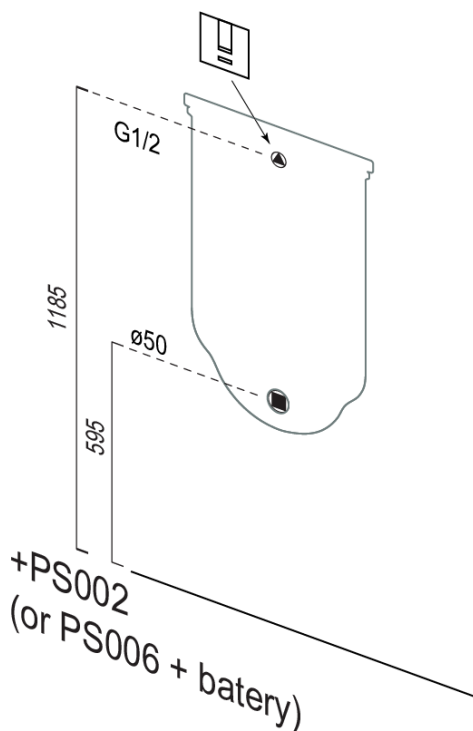

Produktový list

Objednací kód: **413001**

WALDORF urinál se zakrytým přívodem vody, 44x72x37 cm

+PS002
(or PS006 + baterý)