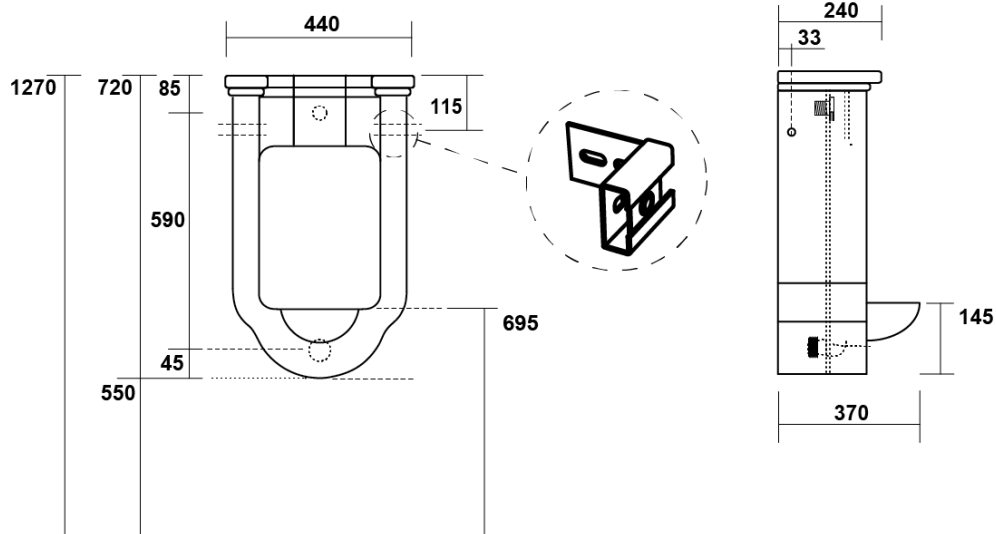

Produktový list

Objednací kód: **413001**

WALDORF urinál se zakrytým přívodem vody, 44x72x37 cm

+PS002
(or PS006 + baterý)