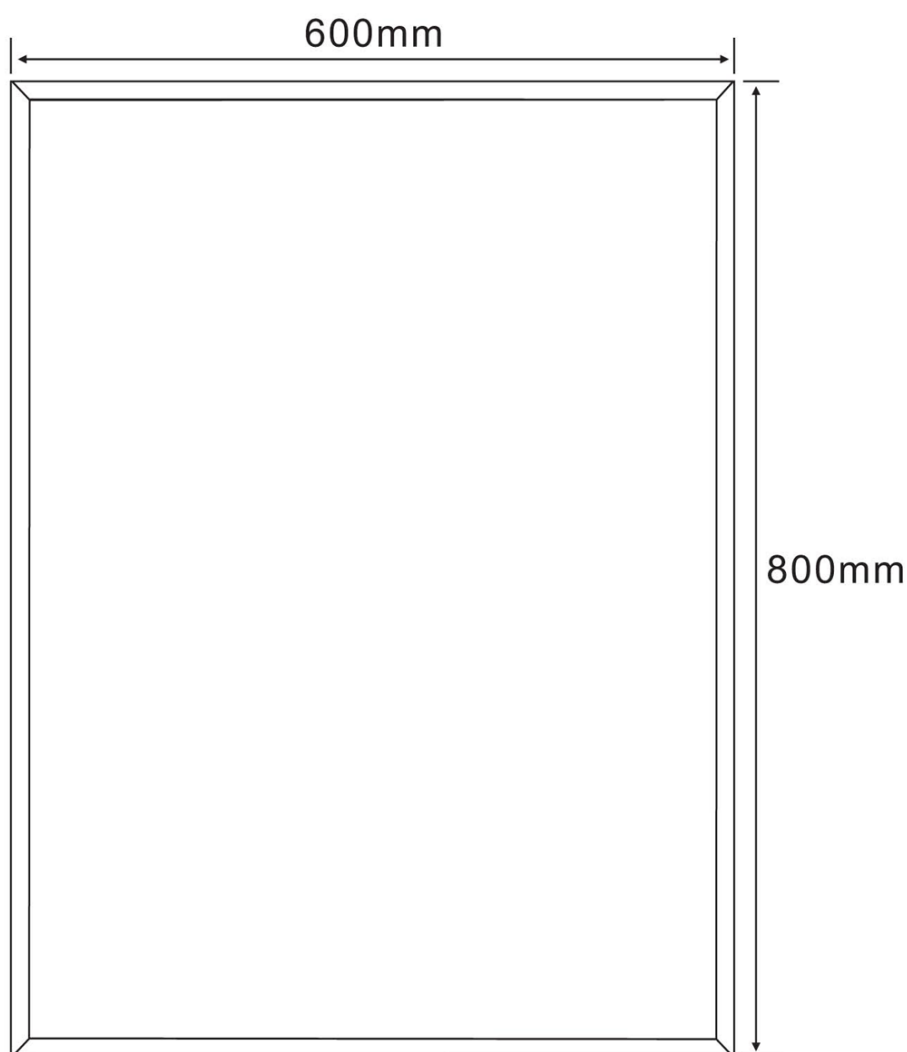

Produktový list

Objednací kód: **22496**

Zrcadlo 60x80cm, s fazetou, bez úchytu

TL:4mm