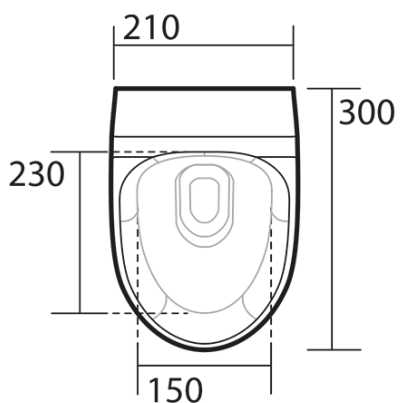

## Produktový list

Objednací kód: **373501**

**AQUATECH** urinál 21x53,5x30cm, včetně sifonu a upevňovací sady

CONNESSIONE 1/2" CON MORSETTO  
CONNECTOR 1/2" WITH HOLD FAST  
IN DOTAZIONE / INCLUDED IN THE BOX