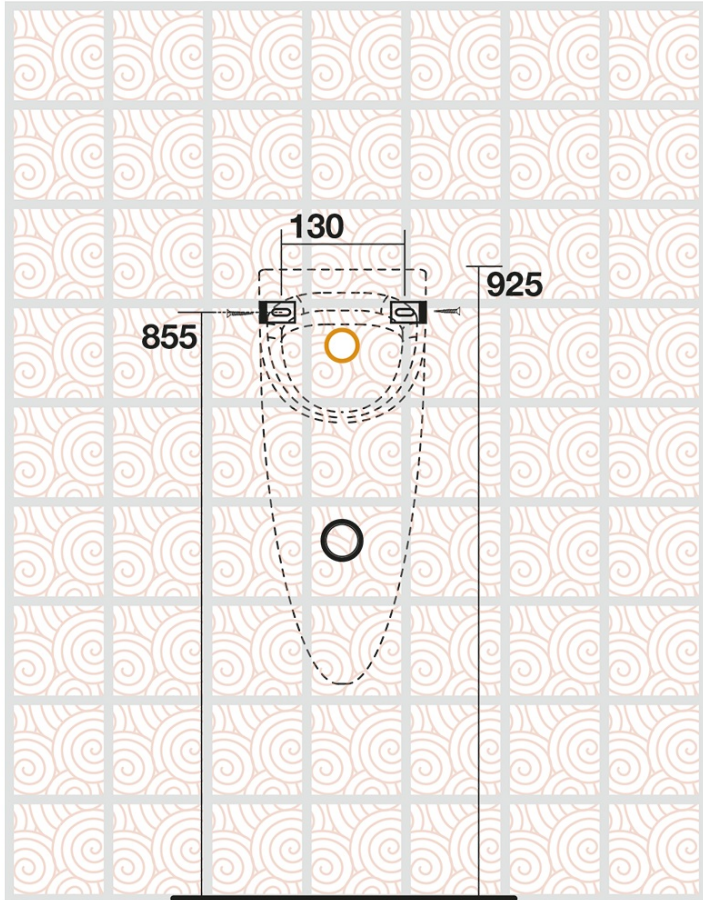

## Produktový list

Objednací kód: **373501**

**AQUATECH** urinál 21x53,5x30cm, včetně sifonu a upevňovací sady

CONNESSIONE 1/2" CON MORSETTO  
CONNECTOR 1/2" WITH HOLD FAST  
IN DOTAZIONE / INCLUDED IN THE BOX