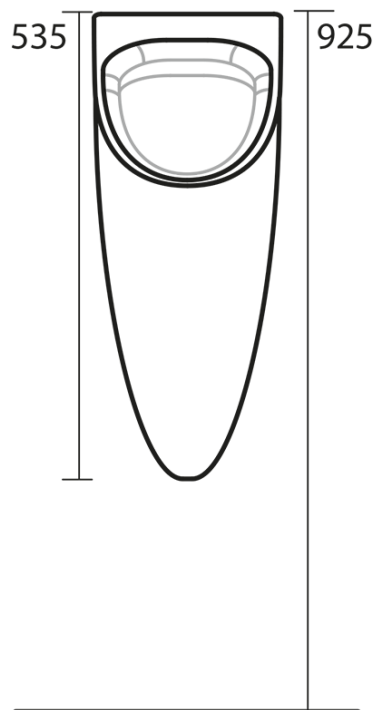

## Produktový list

Objednací kód: **373501**

**AQUATECH** urinál 21x53,5x30cm, včetně sifonu a upevňovací sady

CONNESSIONE 1/2" CON MORSETTO  
CONNECTOR 1/2" WITH HOLD FAST  
IN DOTAZIONE / INCLUDED IN THE BOX