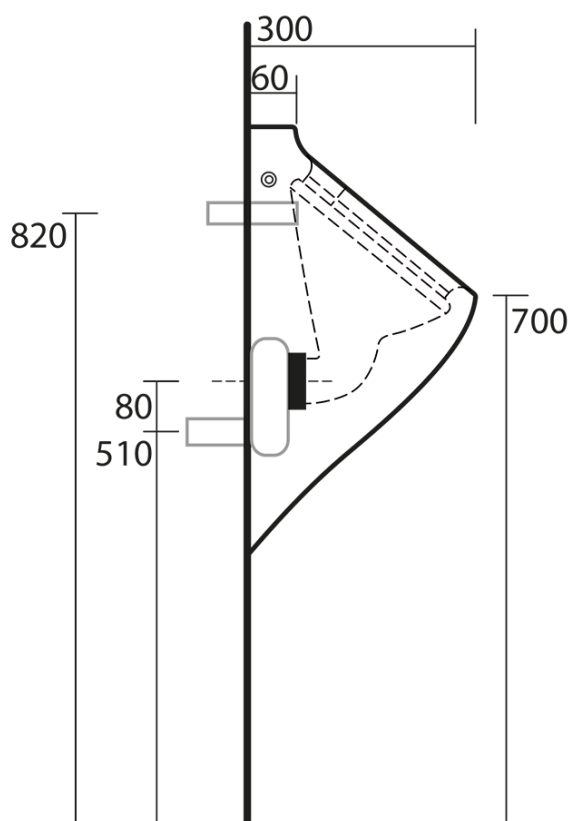

## Produktový list

Objednací kód: **373501**

**AQUATECH** urinál 21x53,5x30cm, včetně sifonu a upevňovací sady

CONNESSIONE 1/2" CON MORSETTO  
CONNECTOR 1/2" WITH HOLD FAST  
IN DOTAZIONE / INCLUDED IN THE BOX