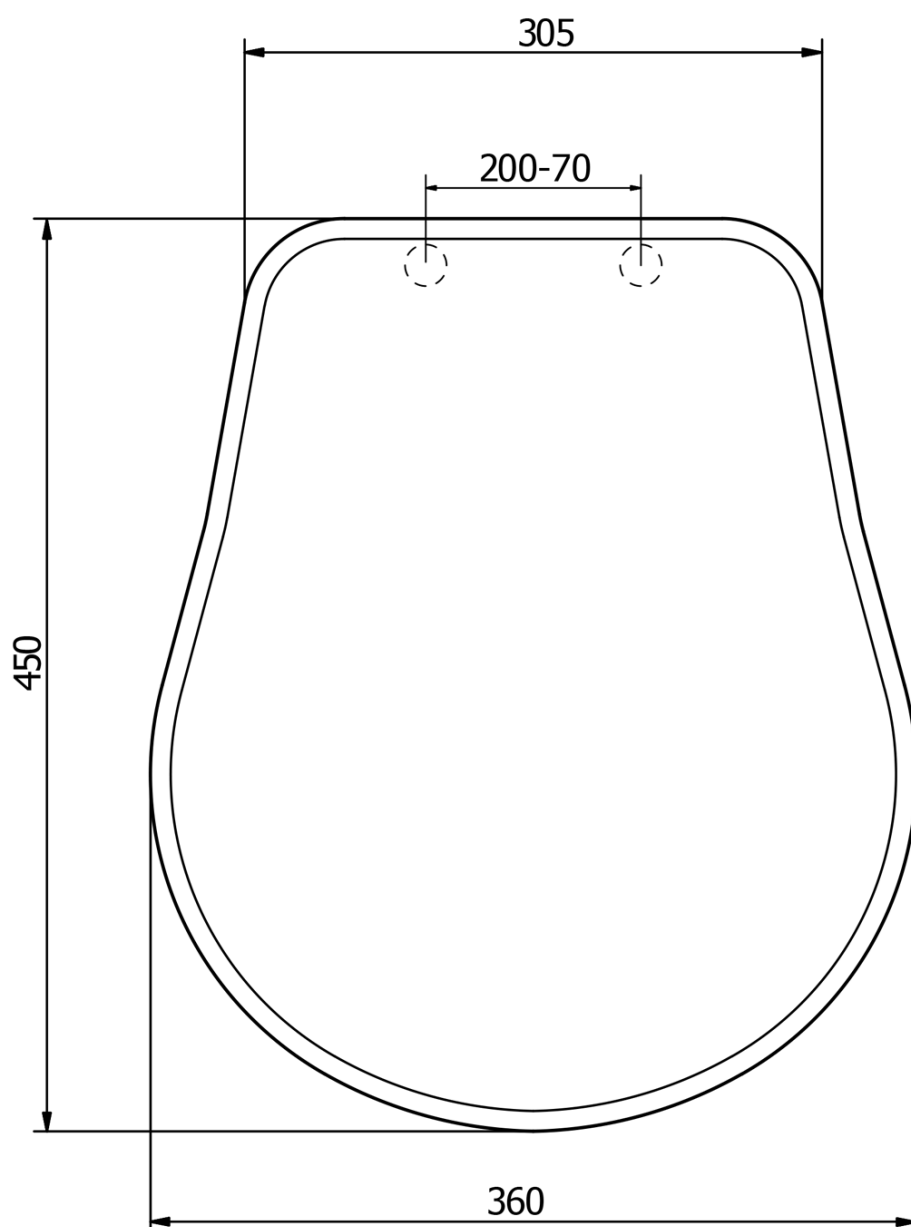

KERASAN

Produktový list

Objednací kód: **109040**

RETRO WC sedátko, ořech/chrom

TL:45mm