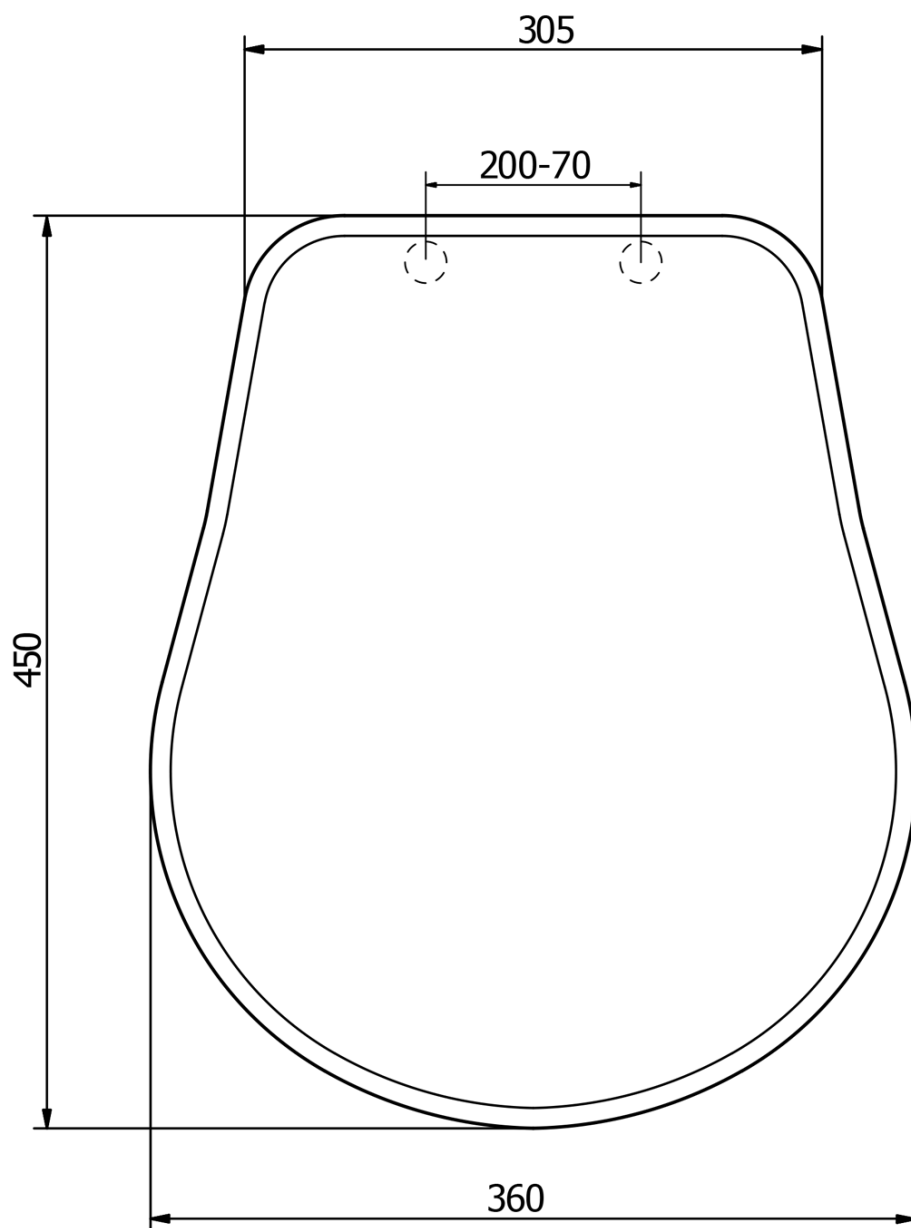

KERASAN

Produktový list

Objednací kód: **109001**

RETRO WC sedátko, bílá/chrom

TL:45mm