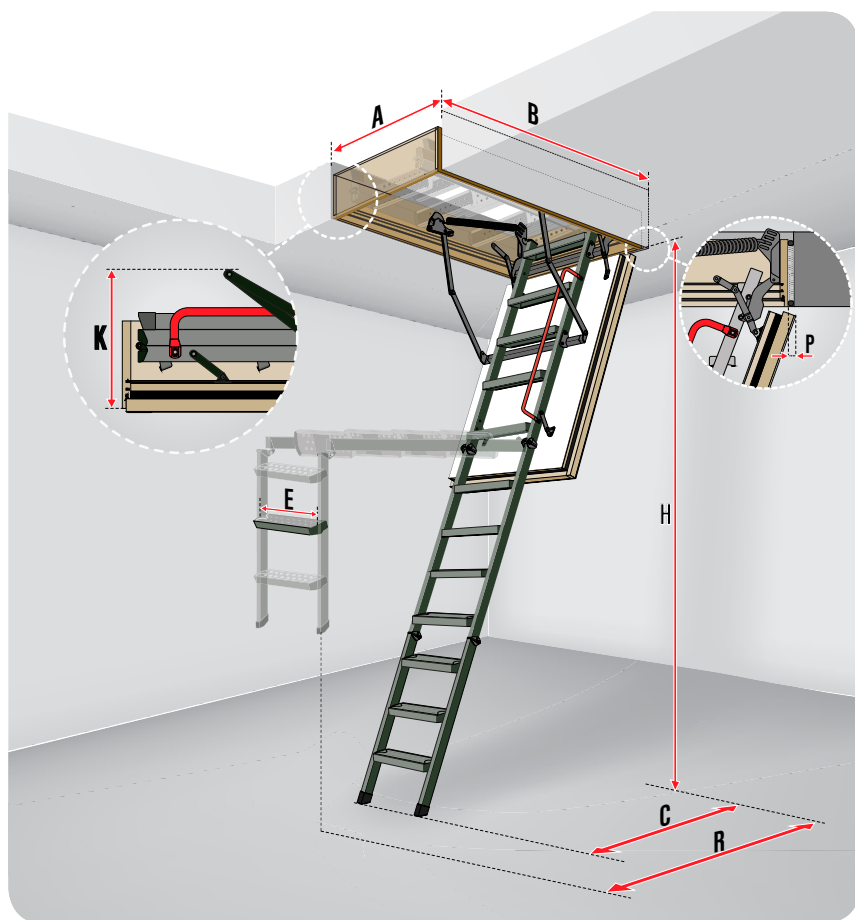

SCHÉMA SKLÁDACÍCH PŮDNÍCH SCHODŮ S KOVOVÝM ŽEBŘÍKEM

TECHNICKÉ PARAMETRY

	LMS LMK	LML	LMP	LMF 45
Max. zatížení [kg]	200			
Koef. prostupu tepla poklopu U [W/m ² K]	1,1		-	
Koef. prostupu tepla schodů U [W/m ² K]	-		0,6 ¹⁾	
Požární odolnost EI ₂ [min]	-		45	
Tloušťka termoizolace [cm]	3		7,4	
Tloušťka poklopu [cm]	3,6		8	
Výška skříňe [cm]	14	31,5	18	22
Šířka stupně [cm]	8	13	8	
Max. výška místnosti [cm]	280 305		366	280 305 358

¹⁾ dle interních testů výrobce

PŮDNÍ SCHODY LMS Smart/ LMK Komfort

Rozměry půdního otvoru AxB [cm]	60x120	70x120	70x130	70x140	60x130	70x130	70x140
Vnější rozměry skříňe [cm]	58x118,4	68x118,4	68x128,4	68x138,4	58x128,4	68x128,4	68x138,4
Výška místnosti H [cm]	280			305			
Minimální výška místnosti [cm]	220			245			
Max. vzdálenost při rozkládání R [cm]	157			175			
Vzdálenost po rozložení schodů C [cm]	118,5			127			
Výška složených schodů K [cm]					25,5		
Délka stupně E [cm]					34		
Přesah poklopu po otevření P [cm]	-						

PŮDNÍ SCHODY LMF 45

60x120	70x120	70x130	70x140	86x130	70x130	70x140	86x130	60x140	70x140	86x140
58x118	68x118	68x128	68x138	84x128	68x128	68x138	84x128	58x138	68x138	84x138
		280			305				358	
		233			234				300	
		156			167				194	
		125			135				155	
				41					39	
						34				
										4

Cena bez DPH	4 700	4 780	5 110	5 230	5 290	5 470	5 530
Cena vč. DPH	5 687	5 784	6 183	6 328	6 401	6 619	6 691
Termín realizace [pracovní dny]	3	3	10	10	10	10	10

PŮDNÍ SCHODY LML Lux

Rozměry půdního otvoru AxB [cm]	60x120	70x120	70x130	70x140	86x130	92x130	60x130	70x130	70x140	86x130	92x130
Vnější rozměry skříňe [cm]	59,6x118,6	68,6x118,6	68,6x128,6	68,6x138,6	84,6x128,6	90,6x128,6	59,6x128,6	68,6x128,6	68,6x138,6	84,6x128,6	90,6x128,6
Výška místnosti H [cm]	280			305							
Minimální výška místnosti [cm]	233			256							
Max. vzdálenost při rozkládání R [cm]	165			176							
Vzdálenost po rozložení schodů C [cm]	120			130							
Výška složených schodů K [cm]					31,5						
Délka stupně E [cm]					35						