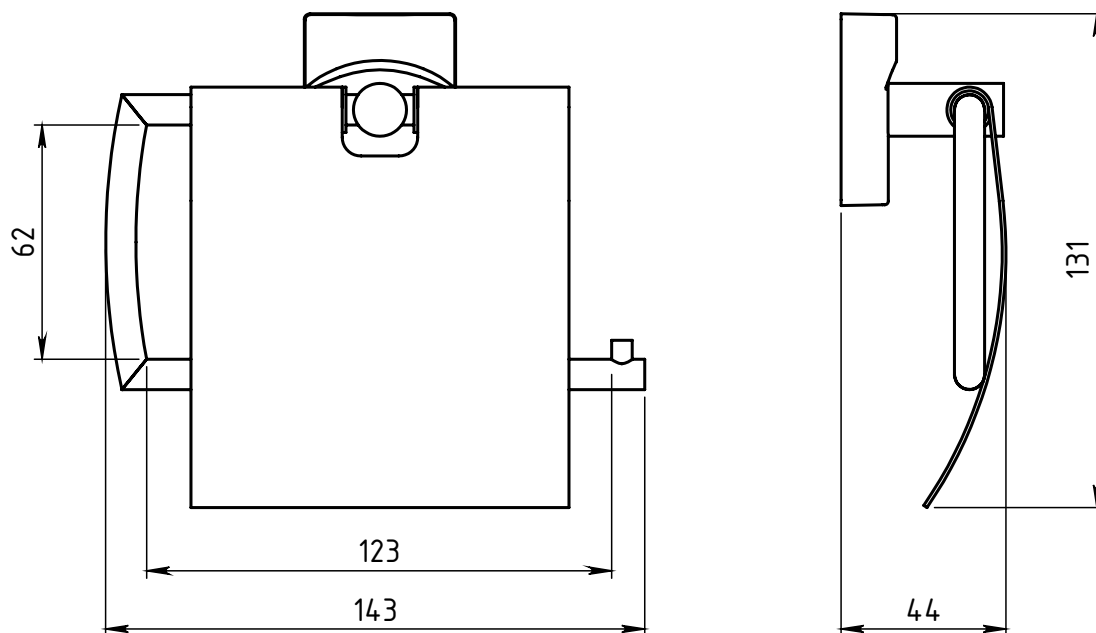

E

F

Číslo výkresu:

61238-00

Měřítko:

1:2

Kód B2:

Q3899000000