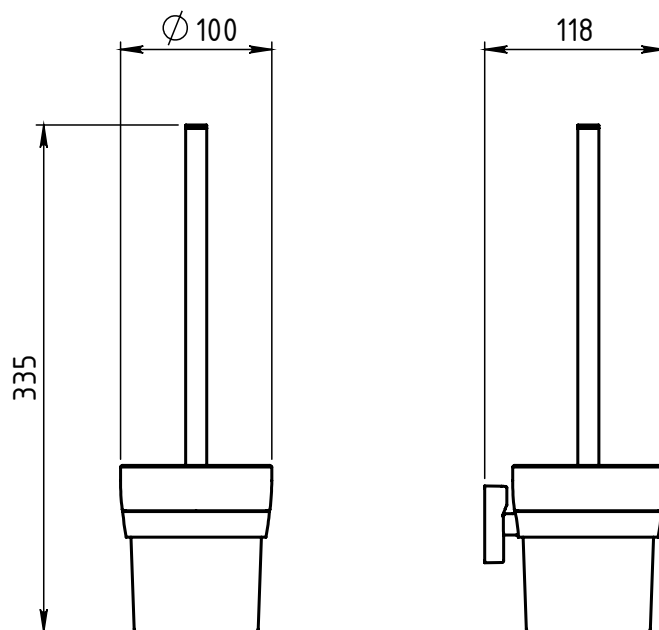

E

F

Číslo výkresu:

61233-00

Měřítko:

1:5

Kód B2:

QP3399000000