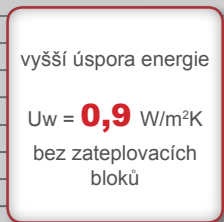

2018

OKPOL[®]
STŘEŠNÍ OKNA

OKNO
S KYVNÝM
KŘÍDLEM
TROJSKLO
S TVRZENÝM
VNĚJŠÍ SKLEM

IGO I22

20 let
záruka
na skla

10 let
záruka
na okno

vyšší úspora
energie

U_w **0,9** W/m²K

bez zateplovacích bloků

INSYGNO[®]

DOSTUPNÉ ROZMĚRY																
plocha zasklení [m²]		0.20	0.27	0.36	0.45	0.55	0.45	0.56	0.73	0.81	0.71	0.89	1.04	0.91	1.12	0.88
symbol rozměru		01	02	03	04	15	05	06	07	13	08	09	14	10	11	12
rozměr okna: šířka x výška (cm) [cm]		55x78	55x98	66x98	66x118	66x140	78x98	78x118	78x140	78x160	94x118	94x140	94x160	114x118	114x140	134x98
IGO I22	bez DPH	8420	8545	8885	9045	9570	9045	9580	10190	10780	10180	10800	11690	10800	11620	10800
	s DPH	10188	10339	10751	10944	11580	10944	11592	12330	13044	12318	13068	14145	13068	14060	13068
LEMOVÁNÍ U	bez DPH	1564	1571	1652	1719	1727	1675	1727	1860	2090	1986	2097	2275	2134	2260	2097
	s DPH	1892	1901	1999	2080	2090	2027	2090	2251	2529	2403	2537	2753	2582	2735	2537