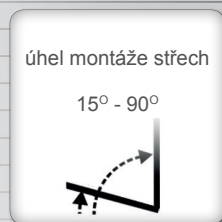

2018

OKPOL[®]
STŘEŠNÍ OKNA

OKNO
S KYVNÝM
KŘÍDLEM
TROJSKLO
S TVRZENÝM
VNĚJŠÍ SKLEM

IGO I22

20 let
záruka
na skla

10 let
záruka
na okno

vyšší úspora
energie

U_w **0,9** W/m²K

bez zateplovacích bloků

INSYGNO[®]

DOSTUPNÉ ROZMĚRY																
plocha zasklení [m²]		0.20	0.27	0.36	0.45	0.55	0.45	0.56	0.73	0.81	0.71	0.89	1.04	0.91	1.12	0.88
symbol rozměru		01	02	03	04	15	05	06	07	13	08	09	14	10	11	12
rozměr okna: šířka x výška (cm) [cm]		55x78	55x98	66x98	66x118	66x140	78x98	78x118	78x140	78x160	94x118	94x140	94x160	114x118	114x140	134x98
IGO I22	bez DPH	8420	8545	8885	9045	9570	9045	9580	10190	10780	10180	10800	11690	10800	11620	10800
	s DPH	10188	10339	10751	10944	11580	10944	11592	12330	13044	12318	13068	14145	13068	14060	13068
LEMOVÁNÍ U	bez DPH	1564	1571	1652	1719	1727	1675	1727	1860	2090	1986	2097	2275	2134	2260	2097
	s DPH	1892	1901	1999	2080	2090	2027	2090	2251	2529	2403	2537	2753	2582	2735	2537