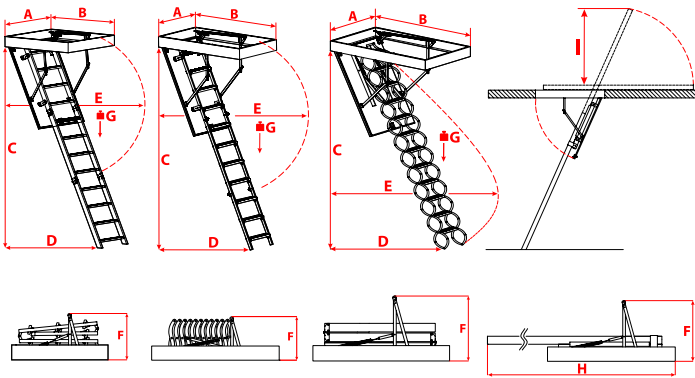

PŮDNÍ SCHODY

KLASICKÉ

ROZMĚRY	POLAR		POLAR PLUS	MAXI	EXTRA		TERMO PS	
	113 x 54	113 x 70	120 x 60	120 x 55	120 x 60	120 x 70	120 x 55	120 x 60
B x A	113 x 54	113 x 70	120 x 60	120 x 55	120 x 60	120 x 70	120 x 55	120 x 60
C	280 cm							
D	139 cm	147 cm	151 cm	151 cm	128 cm	142 cm	134 cm	148 cm
E	165 cm	169 cm	168 cm	161 cm	165 cm	160 cm	166 cm	166 cm
F	59 cm	62 cm	60 cm		58 cm		58 cm	
G	160 kg							
MIN-MAX DÉLKA	113 - 140 cm		NA DOTAZ	113 - 130 cm	110 - 140 cm			
MIN-MAX ŠÍŘKA	54 - 80 cm		NA DOTAZ	54 - 70 cm	54 - 80 cm		54 - 85 cm	
MINIMALNY ROZMĚR	113 x 54 cm		NA DOTAZ	113 x 54 cm	110 x 54 cm			
VSTUPNÍ ZÁBRADLÍ DSS B	✓		✓		✓			
KRYCÍ LÍSTY DSS LM-1	✓		•		✓			
MONTÁŽNÍ SADA DSS ZM-1				✓				
PATKY DSS S-1				•				
PŘÍDAVNÝ OIL ZEBŘÍKU DSS DS-1	×		✓	×	✓	×	✓	✓
PŘÍDAVNÝ STUPEŇ DSS DS-2			•		✓		×	
PŘÍDAVNÝ STUPEŇ FLEX DSS DS-3				×				
MADLO DSS P-1/DSS P-2	•/✓/•		•	•/✓/•	✓		•/✓/•	

• - V SÁDE   ✓ - MOŽNOST NÁKUPU   × - NELZE NAMONTOVAT
• - DODATEČNÉ MADLO NA DRUHOU STRANU ZEBŘÍKU

MINI

ROZMĚRY	MINI POLAR								MINI EXTRA			MINI TERMO					
	90 x 50	80 x 55	90 x 60	90 x 70	100 x 50	100 x 55	100 x 60	100 x 70	110 x 50	110 x 55	110 x 60	110 x 70	80 x 60	90 x 70	100 x 60	100 x 70	
B x A	90 x 50	80 x 55	90 x 60	90 x 70	100 x 50	100 x 55	100 x 60	100 x 70	110 x 50	110 x 55	110 x 60	110 x 70	80 x 60	90 x 70	100 x 60	100 x 70	
C	265 cm								260 cm	265 cm	260 cm	265 cm					
D	149 cm						142 cm		103 cm	130 cm	101 cm	135 cm					
E	132 cm						133 cm		120 cm	125 cm	115 cm	126 cm	125 cm				
F	51 cm								47 cm								
G									160 kg								
MIN-MAX DÉLKA	90 - 110 cm								80 - 110 cm			80 - 110 cm					
MIN-MAX ŠÍŘKA	50 - 80 cm								60 - 80 cm			60 - 85 cm					
MINIMALNY ROZMĚR	90 x 50 cm								80 x 60 cm			80 x 57 cm					
VSTUPNÍ ZÁBRADLÍ DSS B									✓								
KRYCÍ LÍSTY DSS LM-1									✓								
MONTÁŽNÍ SADA DSS ZM-1									✓								
PATKY DSS S-1									•								
PŘÍDAVNÝ OIL ZEBŘÍKU DSS DS-1									×								
PŘÍDAVNÝ STUPEŇ DSS DS-2									•						×		
PŘÍDAVNÝ STUPEŇ FLEX DSS DS-3																	
MADLO DSS P-1/DSS P-2									•/✓/•								

• - V SÁDE   ✓ - MOŽNOST NÁKUPU   × - NELZE NAMONTOVAT
• - DODATEČNÉ MADLO NA DRUHOU STRANU ZEBŘÍKU

FLEX

ROZMĚRY	FLEX POLAR				FLEX TERMO								FLEX TERMO METAL BOX			
	120 x 60	120 x 70	70 x 60	70 x 70	80 x 60	80 x 70	90 x 60	90 x 70	100 x 60	100 x 70	120 x 60	120 x 70	130 x 60	130 x 70	130 x 60	130 x 70
B x A	120 x 60	120 x 70	70 x 60	70 x 70	80 x 60	80 x 70	90 x 60	90 x 70	100 x 60	100 x 70	120 x 60	120 x 70	130 x 60	130 x 70	130 x 60	130 x 70
C	290 cm															
D	210 cm	200 cm	210 cm		195 cm	200 cm	210 cm	210 cm	210 cm	210 cm	210 cm	210 cm	210 cm	210 cm	195 cm	
E	245 cm	220 cm	245 cm		225 cm	230 cm	220 cm	245 cm	245 cm	245 cm	225 cm	230 cm	225 cm	230 cm	225 cm	230 cm
F	62 cm	50 cm	47 cm		58 cm	50 cm	47 cm	58 cm	50 cm	47 cm	58 cm	50 cm	47 cm	58 cm	50 cm	47 cm
G	160 kg															
MIN-MAX DÉLKA	NA DOTAZ				70 - 130 cm								NEDOSTUPNĚ			
MIN-MAX ŠÍŘKA	NA DOTAZ				60 - 75 cm								NEDOSTUPNĚ			
MINIMALNY ROZMĚR	NA DOTAZ				70 x 60 cm								70 x 50 cm			
VSTUPNÍ ZÁBRADLÍ DSS B							✓									×
KRYCÍ LÍSTY DSS LM-1							✓									•
MONTÁŽNÍ SADA DSS ZM-1							✓									×
PATKY DSS S-1																
PŘÍDAVNÝ OIL ZEBŘÍKU DSS DS-1													•			
PŘÍDAVNÝ STUPEŇ DSS DS-2													×			
PŘÍDAVNÝ STUPEŇ FLEX DSS DS-3	•														×	
MADLO DSS P-1/DSS P-2	×												✓			

• - V SÁDE   ✓ - MOŽNOST NÁKUPU   × - NELZE NAMONTOVAT