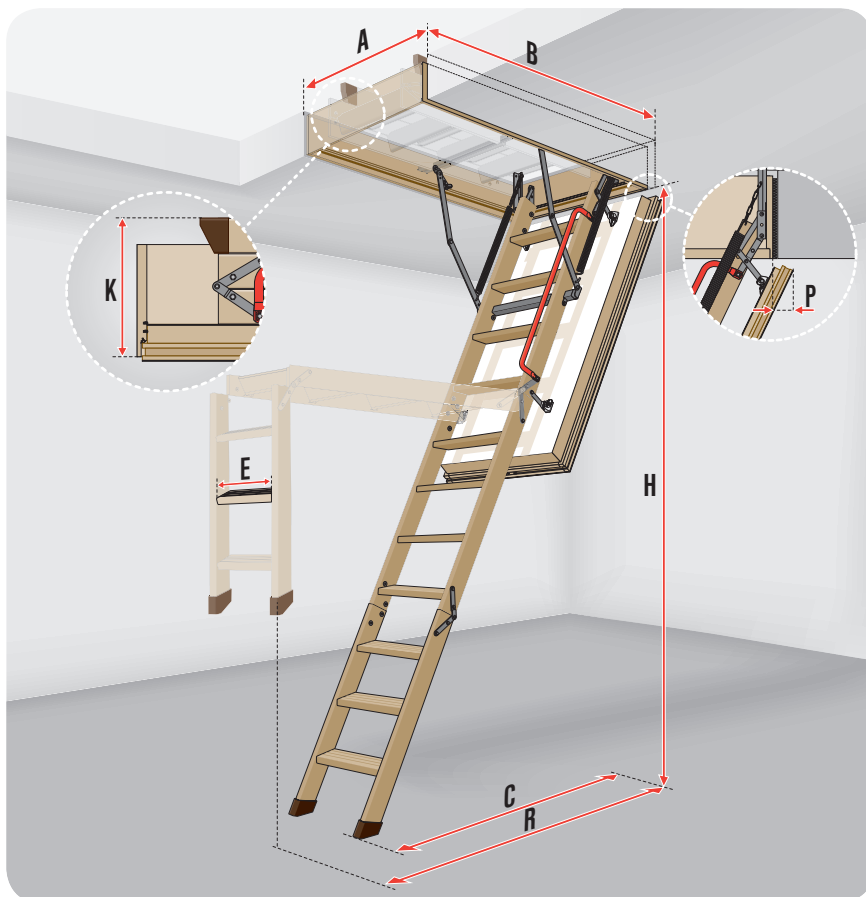

SCHÉMA SKLÁDACÍCH PŮDNÍCH SCHODŮ S DŘEVĚNÝM ŽEBŘÍKEM LTK Energy/ LWT/ LWF 45

TECHNICKÉ PARAMETRY

	LTK Energy	LWT	LWF 45
Max. zatížení [kg]	160		
Součinitel prostupu tepla U [W/m²K]	0,68	0,51	0,6 ¹
Třída těsnosti dle EN12207	4	-	-
Požární odolnost EI ₃₀ [min]	-	-	45
Tloušťka termoizolace [cm]	6	7,4	-
Tloušťka poklopu [cm]	6,6	8	-
Výška skříně [cm]	18	22	-
Šířka stupně [cm]	8		
Max. výška místnosti [cm]	280/305		

¹ dle interních výpočtů výrobce

PŮDNÍ SCHODY LTK Energy

Rozměry půdního otvoru AxB [cm]	55x100	60x100	70x100	60x120	70x120	70x130	70x140	60x130	70x130	70x140
Vnější rozměry skříně [cm]	53x98,4	58x98,4	68x98,4	58x118,4	68x118,4	68x128,4	68x138,4	58x128,4	68x128,4	68x138,4
Výška místnosti H [cm]	280								305	
Počet dílů žebříku [ks]	253				235				243	
Max. vzdálenost při rozkládání R [cm]	136				164				178	
Vzdálenost po rozložení schodů C [cm]	123				129				139	
Výška složených schodů K [cm]	42				35				35	
Délka stupně E [cm]	30					34				
Přesah poklopu po otevření P [cm]						3				

PŮDNÍ SCHODY LWT

Rozměry půdního otvoru AxB [cm]	60x120	70x120	70x130	70x140	60x130	70x130	70x140
Vnější rozměry skříně [cm]	58x118,4	68x118,4	68x128,4	68x138,4	58x128,4	68x128,4	68x138,4
Výška místnosti H [cm]	280				305		
Max. vzdálenost při rozkládání R [cm]	160				175		
Vzdálenost po rozložení schodů C [cm]	127				135		
Výška složených schodů K [cm]	33				33		
Délka stupně E [cm]	34				34		
Přesah poklopu po otevření P [cm]	6,5				6,5		