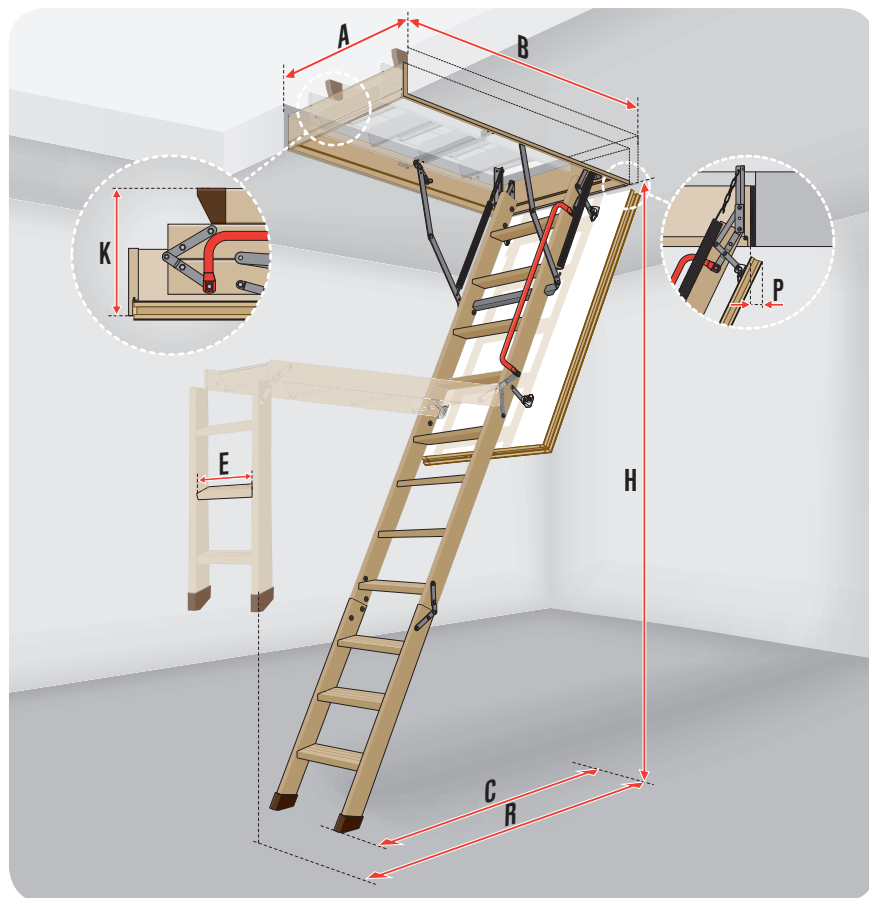

# SCHÉMA SKLÁDACÍCH PŮDNÍCH SCHODŮ S DŘEVĚNÝM ŽEBŘÍKEM

### TECHNICKÉ PARAMETRY

	LWS Smart LWK Komfort LWZ Plus LWL Lux
Max. zatížení [kg]	160
Součinitel prostupu tepla U [W/m <sup>2</sup> K]	1,1
Tloušťka termoizolace [cm]	3
Tloušťka poklopu [cm]	3,6
Výška skříně [cm]	14
Šířka stupně [cm]	8
Max. výška místnosti [cm]	280/305

### PŮDNÍ SCHODY LWS Smart/ LWK Komfort

Rozměry půdního otvoru AxB [cm]	55x111	60x94	60x100	60x111	60x120	60x130	70x94	70x100	70x111	70x120	70x130	70x140	60x130	60x140	70x130	70x140
Vnější rozměry skříně [cm]	53x109,4	58x92,4	58x98,4	58x109,4	58x118,4	58x128,4	68x92,4	68x98,4	68x109,4	68x118,4	68x128,4	68x138,4	58x128,4	58x138,4	68x128,4	68x138,4
Výška místnosti H [cm]	280										305					
Počet dílů žebříku [ks]	3	4		3			4						3			
Max. vzdálenost při rozkládání R [cm]	153	128		153	156		128	153		156					175	
Vzdálenost po rozložení schodů C [cm]	113	114		113	120		114	113		120					135	
Výška složených schodů K [cm]	27	35		27			35						27			
Délka stupně E [cm]	30								34							
Přesah poklopu po otevření P [cm]	4															

### PŮDNÍ SCHODY LWL Lux

Rozměry půdního otvoru AxB [cm]	60x120	70x120	70x130	70x140	60x130	70x130	70x140
Vnější rozměry skříně [cm]	58x118	68x118	68x128	68x138	58x128	68x128	68x138
Výška místnosti H [cm]		280				305	
Max. vzdálenost při rozkládání R [cm]		260				260	
Vzdálenost po rozložení schodů C [cm]		164				179	
Výška složených schodů K [cm]		122				130	
Délka stupně E [cm]					34		
Přesah poklopu po otevření P [cm]	30		34		30		34