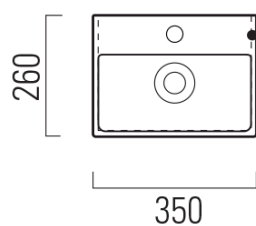

NORM keramické umývatko, 35x26cm, bez otvoru, bílá ExtraGlaze

Objednací kód: 8650011

GSI[®]

Základní informace

Značka: GSI
Série: NORM

Rozměry

Šířka: 350 mm
Výška: 120 mm
Hloubka: 260 mm

Parametry

Barva: Bílá
Materiál: Keramika
Instalace: Nástěnná-šrouby
Typ umyvadla: Klasické umyvadlo
Otvor pro baterii: Bez otvoru
Přepad: NE
Tvar: Obdélník
Výbava: ExtraGlaze
Hmotnost / ks: 5.9 kg
Balení: 1 ks
Záruka: 2 roky

Doporučujeme přikoupit

1 ks GSI umyvadlová výpust 5/4", neuzavíratelná, tl.5-65 mm, keramická krytka, bílá lesk (Objednací kód: PVC11)

NORM keramické umývatko, 35x26cm, bez otvoru, bílá ExtraGlaze

Technický list

325x245 Taglio del mobile per installazione a incasso.
325x245 Furniture cut for built-in basin installation in basin installation.