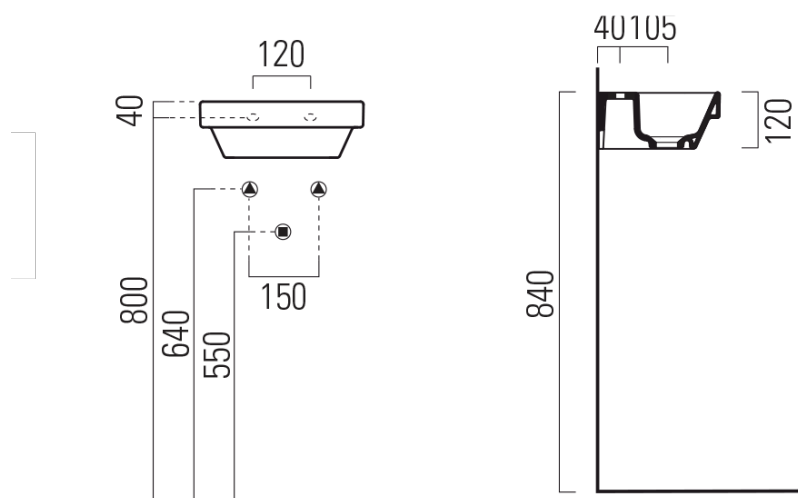

NORM keramické umývatko, 35x26cm, bez otvoru, bílá ExtraGlaze

Objednací kód: 8650011

GSI[®]

Základní informace

Značka: GSI
Série: NORM

Rozměry

Šířka: 350 mm
Výška: 120 mm
Hloubka: 260 mm

Parametry

Barva: Bílá
Materiál: Keramika
Instalace: Nástěnná-šrouby
Typ umyvadla: Klasické umyvadlo
Otvor pro baterii: Bez otvoru
Přepad: NE
Tvar: Obdélník
Výbava: ExtraGlaze
Hmotnost / ks: 5.9 kg
Balení: 1 ks
Záruka: 2 roky

Doporučujeme přikoupit

1 ks GSI umyvadlová výpust 5/4", neuzavíratelná, tl.5-65 mm, keramická krytka, bílá lesk (Objednací kód: PVC11)

NORM keramické umývatko, 35x26cm, bez otvoru, bílá ExtraGlaze

Technický list

325x245 Taglio del mobile per installazione a incasso.
325x245 Furniture cut for built-in basin installation in basin installation.