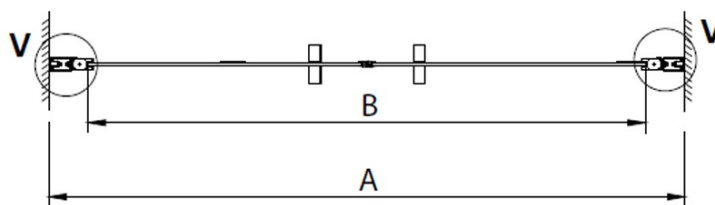

LORO sprchové dveře dvoukřídlé 1200mm, čiré sklo

Technický list

GN4380/GN4390/GN4310/GN4311/GN4312