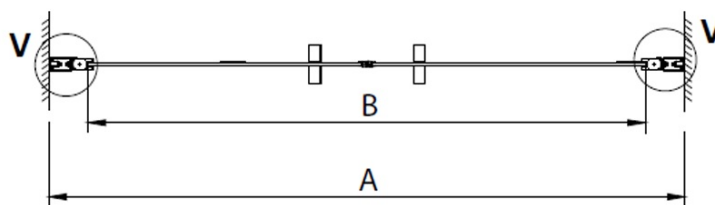

LORO sprchové dveře dvoukřídlé 1100mm, čiré sklo

Technický list

GN4380/GN4390/GN4310/GN4311/GN4312