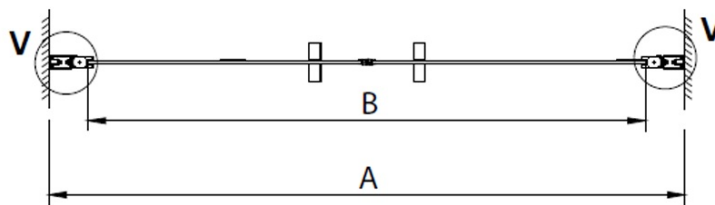

LORO sprchové dveře dvoukřídlé 1000mm, čiré sklo

Technický list

GN4380/GN4390/GN4310/GN4311/GN4312