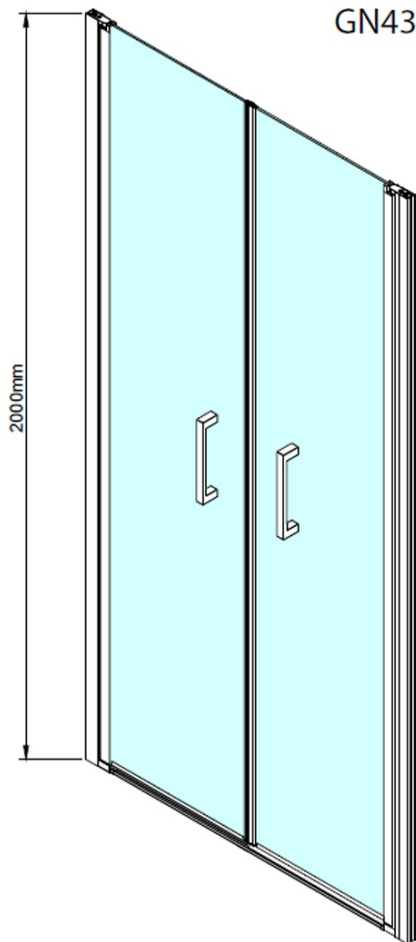

LORO sprchové dveře dvoukřídle 900mm, čiré sklo

Technický list

GN4380/GN4390/GN4310/GN4311/GN4312