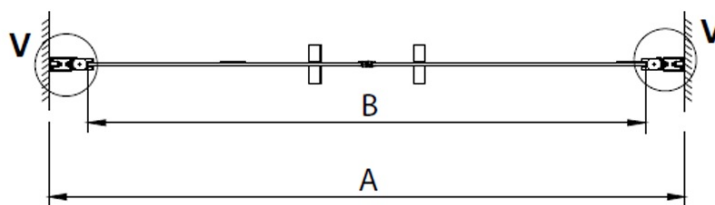

LORO sprchové dveře dvoukřídle 900mm, čiré sklo

Technický list

GN4380/GN4390/GN4310/GN4311/GN4312