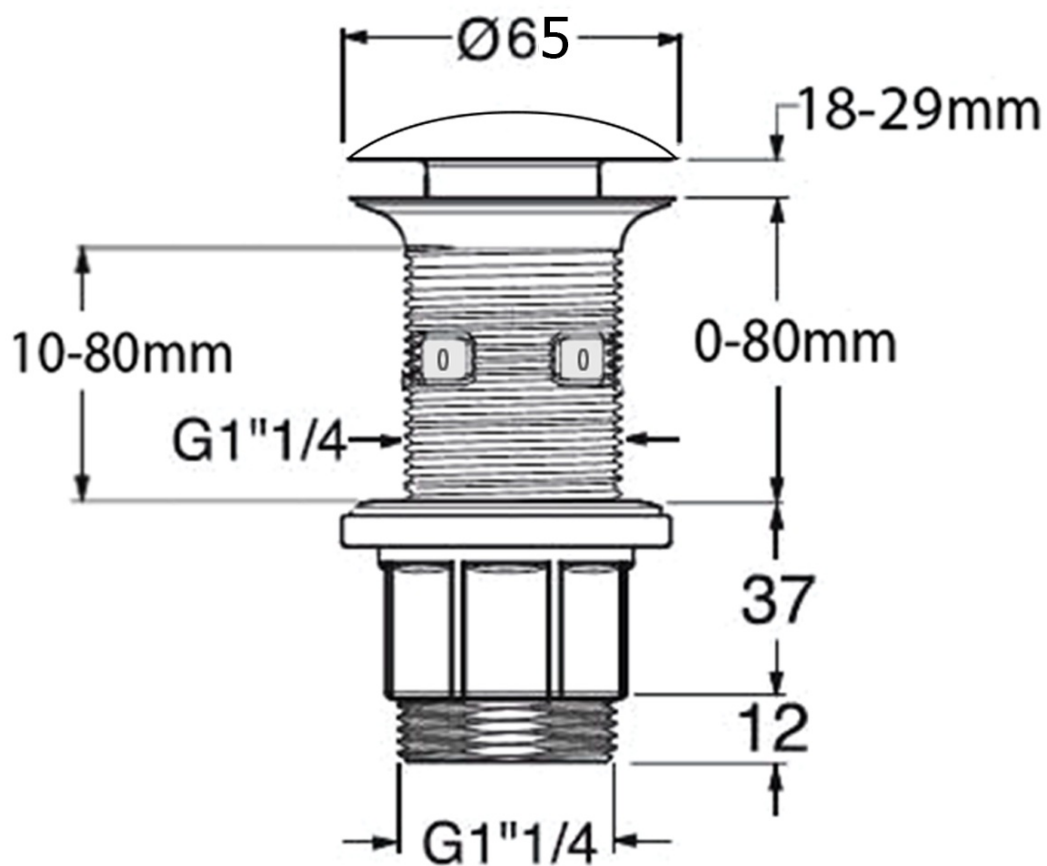

FORMIGO betonové umyvadlo na desku, včetně výpusti, 60x40cm, zlato

Technický list