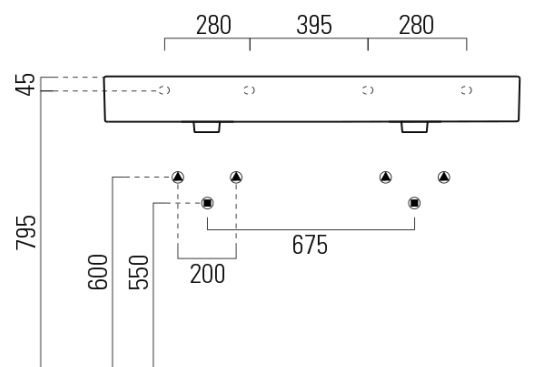

KUBE X keramické dvojumyvadlo 120x47cm, bez otvoru, bílá ExtraGlaze

Objednací kód: 9425011

GSI®

Základní informace

Značka: GSI

Série: KUBE X

Rozměry

Šířka: 1200 mm

Hloubka: 470 mm

Parametry

Barva: Bílá

Materiál: Keramika

Instalace: Nástěnná-šrouby

Typ umyvadla: Dvojumyvadlo

Otvor pro baterii: Bez otvoru

Tvar: Obdélník

Výbava: Držák ručníku - doplňková výbava,
ExtraGlaze

Hmotnost / ks: 34.4 kg

Balení: 1 ks

Záruka: 2 roky

Doporučujeme přikoupit

2 ks GSI umyvadlová výpust 5/4", click-clack, keramická zátka, bílá (Objednací kód: PCS11)

KUBE X keramické dvojumyvadlo 120x47cm, bez otvoru, bílá ExtraGlaze

Technický list

* Taglio sul mobile
Furniture's cut