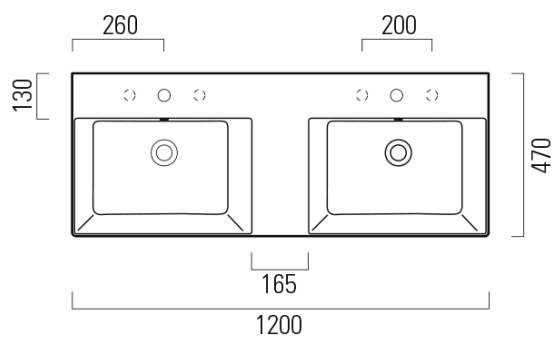

KUBE X keramické dvojumyvadlo 120x47cm, bez otvoru, bílá ExtraGlaze

Objednací kód: 9425011

GSI®

Základní informace

Značka: GSI

Série: KUBE X

Rozměry

Šířka: 1200 mm

Hloubka: 470 mm

Parametry

Barva: Bílá

Materiál: Keramika

Instalace: Nástěnná-šrouby

Typ umyvadla: Dvojumyvadlo

Otvor pro baterii: Bez otvoru

Tvar: Obdélník

KUBE X keramické dvojumyvadlo 120x47cm, bez otvoru, bílá ExtraGlaze

Technický list

* Taglio sul mobile
Furniture's cut