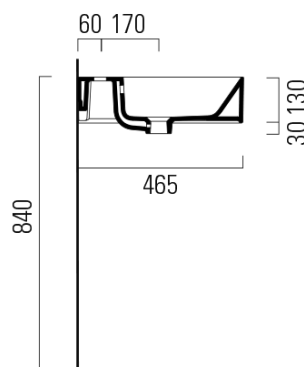

KUBE X keramické dvojumyvadlo 120x47cm, bez otvoru, bílá ExtraGlaze

Objednací kód: 9425011

GSI®

Základní informace

Značka: GSI

Série: KUBE X

Rozměry

Šířka: 1200 mm

Hloubka: 470 mm

Parametry

Barva: Bílá

Materiál: Keramika

Instalace: Nástěnná-šrouby

Typ umyvadla: Dvojumyvadlo

Otvor pro baterii: Bez otvoru

Tvar: Obdélník

KUBE X keramické dvojumyvadlo 120x47cm, bez otvoru, bílá ExtraGlaze

Technický list

* Taglio sul mobile
Furniture's cut