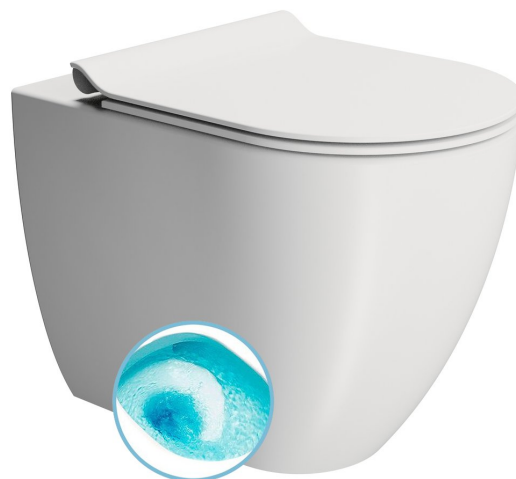

PURA WC mísa stojící, Swirlflush, 36x55cm, spodní/zadní odpad, bílá dual-mat

Objednací kód: 880309

GSI®

Základní informace

Značka: GSI

Série: PURA

Rozměry

Šířka: 360 mm

Výška: 420 mm

Hloubka: 550 mm

Parametry

Barva: Bílá

Materiál: Keramika

Technologie
splachování: Swirlflush

Tvar: Klasik

Výbava: DualGlaze, Odpad spodní, Odpad zadní, Soft
Close (pomalé sklápění)

Hmotnost / ks: 32.55 kg

Balení: 1 ks

Záruka: 2 roky

Doporučujeme přikoupit

1 ks PURA/KUBE X WC sedátko, SLIM, Soft Close, bílá mat/chrom (Objednací kód: MS86CSN09)

PURA WC mísa stojící, Swirlflush, 36x55cm, spodní/zadní odpad, bílá dual-mat