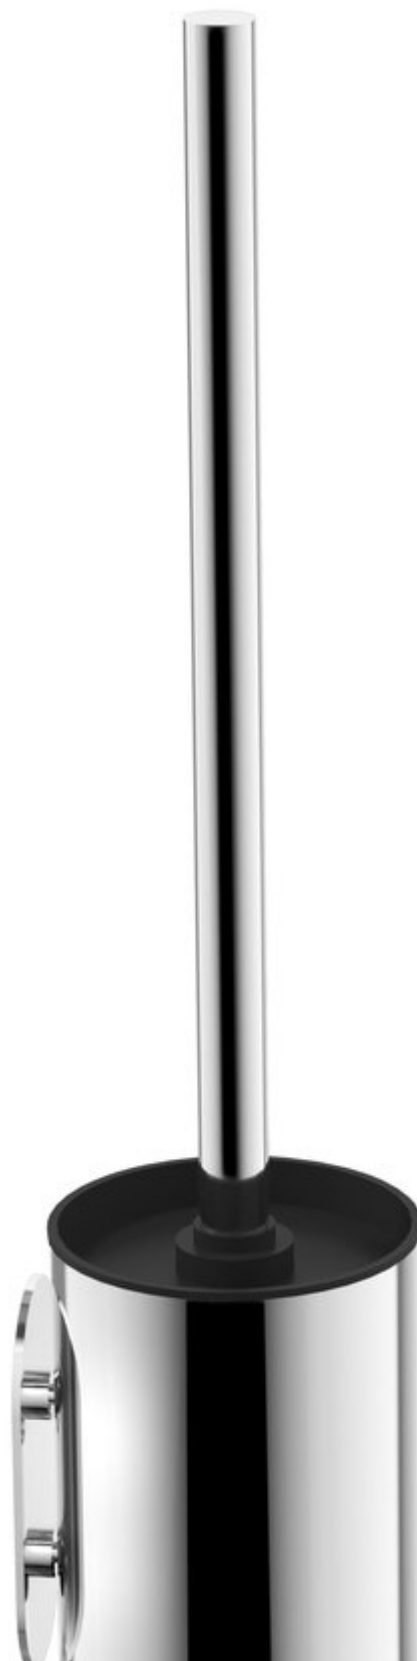

WC štětka závěsná, nerez mat

Objednací kód: 32208

SAPHO

Základní informace

Značka: Sapho

Rozměry

Průměr: 90 mm

Šířka: 90 mm

Výška: 400 mm

Hloubka: 90 mm

Parametry

Barva: Nerez mat

Materiál: Nerez

Tvar: Kruhové

Druh: WC štětka

Instalace: Lepení

Hmotnost / ks: 0.513 kg

Balení: 1 ks

Záruka: 2 roky