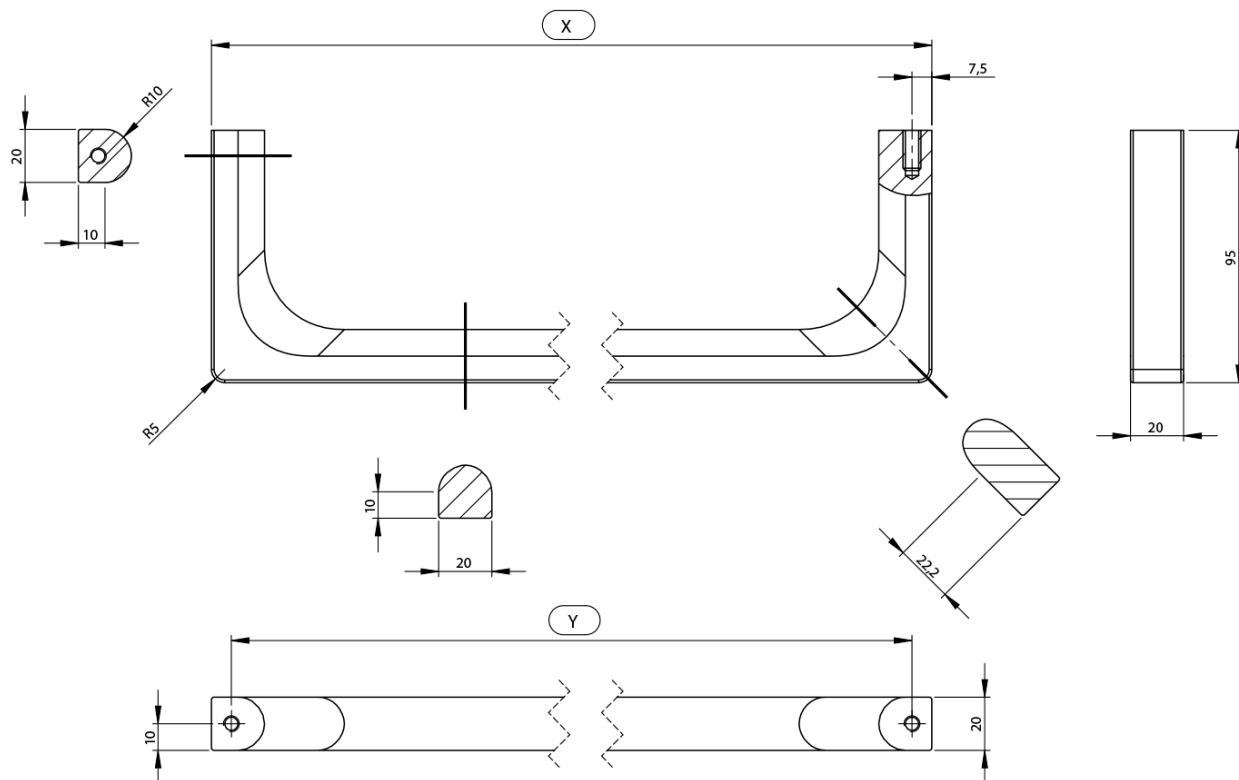

### Rozměry

Délka: 500 mm

## Technický list

Varianta	X [mm]	Y [mm]
PANB120	1130	1115
PANB100	945	930
PANB80	745	730
PANB70	638	623
PANB60	548	533
PANB52	465	450
PANB50	438	423
PANB40	365	350
PANB36	330	315