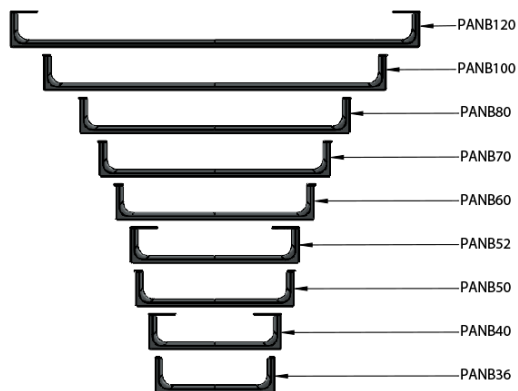

### Rozměry

Délka: 500 mm

## Technický list

Varianta	X [mm]	Y [mm]
PANB120	1130	1115
PANB100	945	930
PANB80	745	730
PANB70	638	623
PANB60	548	533
PANB52	465	450
PANB50	438	423
PANB40	365	350
PANB36	330	315