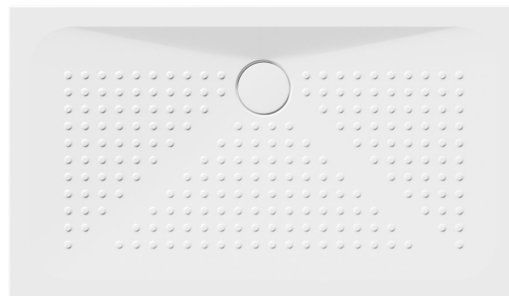

Keramická sprchová vanička, obdélník 120x70x4cm, bílá ExtraGlaze

Objednací kód: 47120711

GSI®

Základní informace

Značka: GSI

Rozměry

Délka: 1200 mm

Šířka: 700 mm

Výška: 40 mm

Parametry

Barva: Bílá

Materiál: Keramika

Tvar: Obdélníkové

Průměr odpadu: 90 mm

Vlastnosti: ExtraGlaze

Hmotnost / ks: 34.0 kg

Balení: 1 ks

Záruka: 2 roky