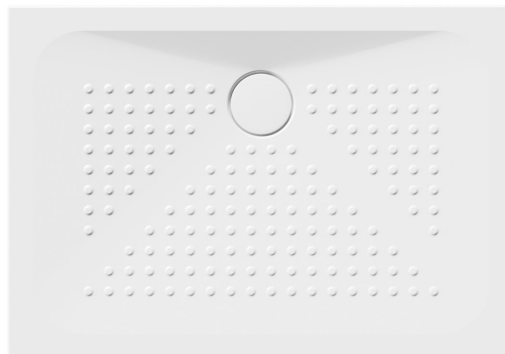

Keramická sprchová vanička, obdélník 100x70x4cm, bílá ExtraGlaze

Objednací kód: 47100711

GSI[®]

Základní informace

Značka: GSI

Rozměry

Délka: 1000 mm

Šířka: 700 mm

Výška: 40 mm

Parametry

Barva: Bílá

Materiál: Keramika

Tvar: Obdélníkové

Průměr odpadu: 90 mm

Vlastnosti: ExtraGlaze

Hmotnost / ks: 28.5 kg

Balení: 1 ks

Záruka: 2 roky

Keramická sprchová vanička, obdélník 100x70x4cm, bílá ExtraGlaze

Technický list