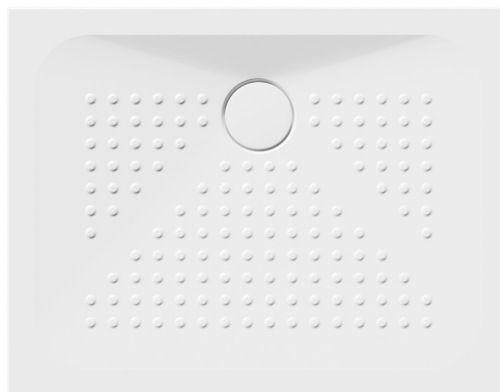

Keramická sprchová vanička, obdélník 90x70x4cm, bílá ExtraGlaze

Objednací kód: 47090711

GSI[®]

Základní informace

Značka: GSI

Rozměry

Délka: 900 mm

Šířka: 700 mm

Výška: 40 mm

Parametry

Barva: Bílá

Materiál: Keramika

Tvar: Obdélníkové

Průměr odpadu: 90 mm

Vlastnosti: ExtraGlaze

Hmotnost / ks: 25.5 kg

Balení: 1 ks

Záruka: 2 roky

Keramická sprchová vanička, obdélník 90x70x4cm, bílá ExtraGlaze

Technický list