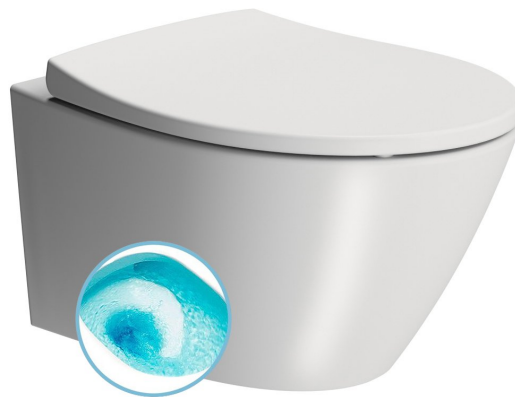

MODO závěsná WC mísa, Swirlflush, 37x52cm, bílá dual-mat

Objednací kód: 981609

GSI®

Základní informace

Značka: GSI
Série: MODO

Rozměry

Šířka: 370 mm
Výška: 340 mm
Hloubka: 520 mm

Parametry

Barva: Bílá
Materiál: Keramika
Technologie splachování: Swirlflush
Tvar: Klasik
Vybava: Skryté uchycení
Hmotnost / ks: 25.4 kg
Balení: 1 ks
Záruka: 2 roky

Doporučujeme přikoupit

1 ks MODO WC sedátko Soft Close, duroplast, bílá mat/chrom (Objednací kód: MS98C09)

Náhradní díly

Montážní sada pro závěsné WC a bidety GSI (Sand-Norm-Pura-Kube X-Classic) (Objednací kód: NDFISR2)

MODO závěsná WC mísa, Swirlflush, 37x52cm, bílá dual-mat

Technický list