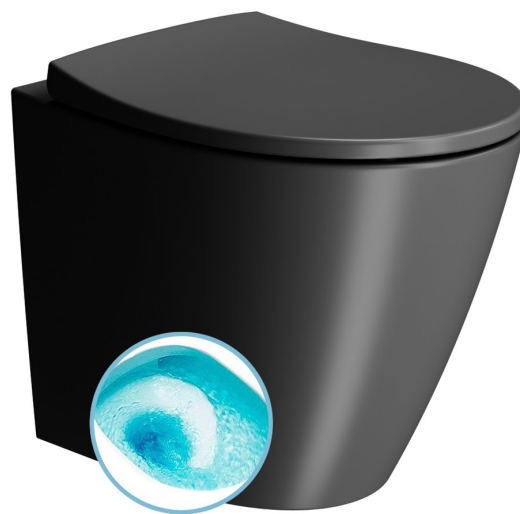

MODO WC mísa stojící, Swirlflush, 37x52cm, spodní/zadní odpad, černá dual-mat

Objednací kód: 981026

GSI[®]

Základní informace

Značka: GSI

Série: MODO

Rozměry

Šířka: 370 mm

Hloubka: 520 mm

Parametry

Barva: Černá

Materiál: Keramika

Technologie
splachování: Swirlflush

Tvar: Klasik

Hmotnost / ks: 24.45 kg

Balení: 1 ks

Záruka: 2 roky

MODO WC mísa stojící, Swirlflush, 37x52cm, spodní/zadní odpad, černá dual-mat

Technický list