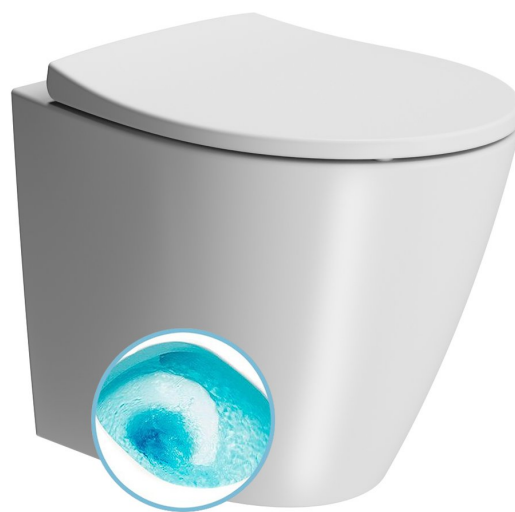

MODO WC mísa stojící, Swirlflush, 37x52cm, spodní/zadní odpad, bílá dual-mat

Objednací kód: 981009

GSI[®]

Základní informace

Značka: GSI

Série: MODO

Rozměry

Šířka: 370 mm

Hloubka: 520 mm

Parametry

Barva: Bílá

Materiál: Keramika

Technologie
splachování: Swirlflush

Tvar: Klasik

Hmotnost / ks: 24.45 kg

Balení: 1 ks

Záruka: 2 roky

MODO WC mísa stojící, Swirlflush, 37x52cm, spodní/zadní odpad, bílá dual-mat

Technický list