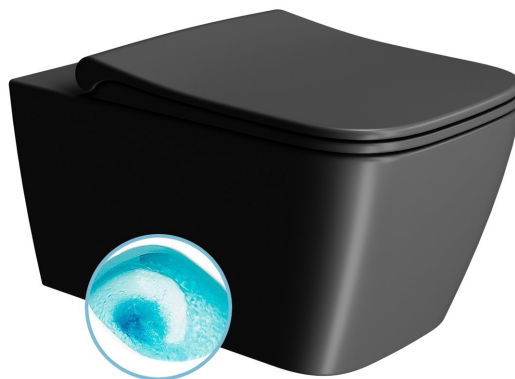

NUBES závěsná WC mísa, Swirlflush, 35x55cm, černá dual-mat

Objednací kód: 961526

GSI[®]

Základní informace

Značka: GSI

Série: NUBES

Rozměry

Šířka: 350 mm

Hloubka: 550 mm

Parametry

Barva: Černá

Materiál: Keramika

Technologie
splachování: Swirlflush

Tvar: Klasik

Hmotnost / ks: 28.35 kg

Balení: 1 ks

Záruka: 2 roky

Náhradní díly

Montážní sada pro závěsné WC a bidety GSI (Sand-Norm-Pura-Kube X-Classic) (Objednací kód: NDFISR2)

NUBES závěsná WC mísa, Swirlflush, 35x55cm, černá dual-mat

Technický list